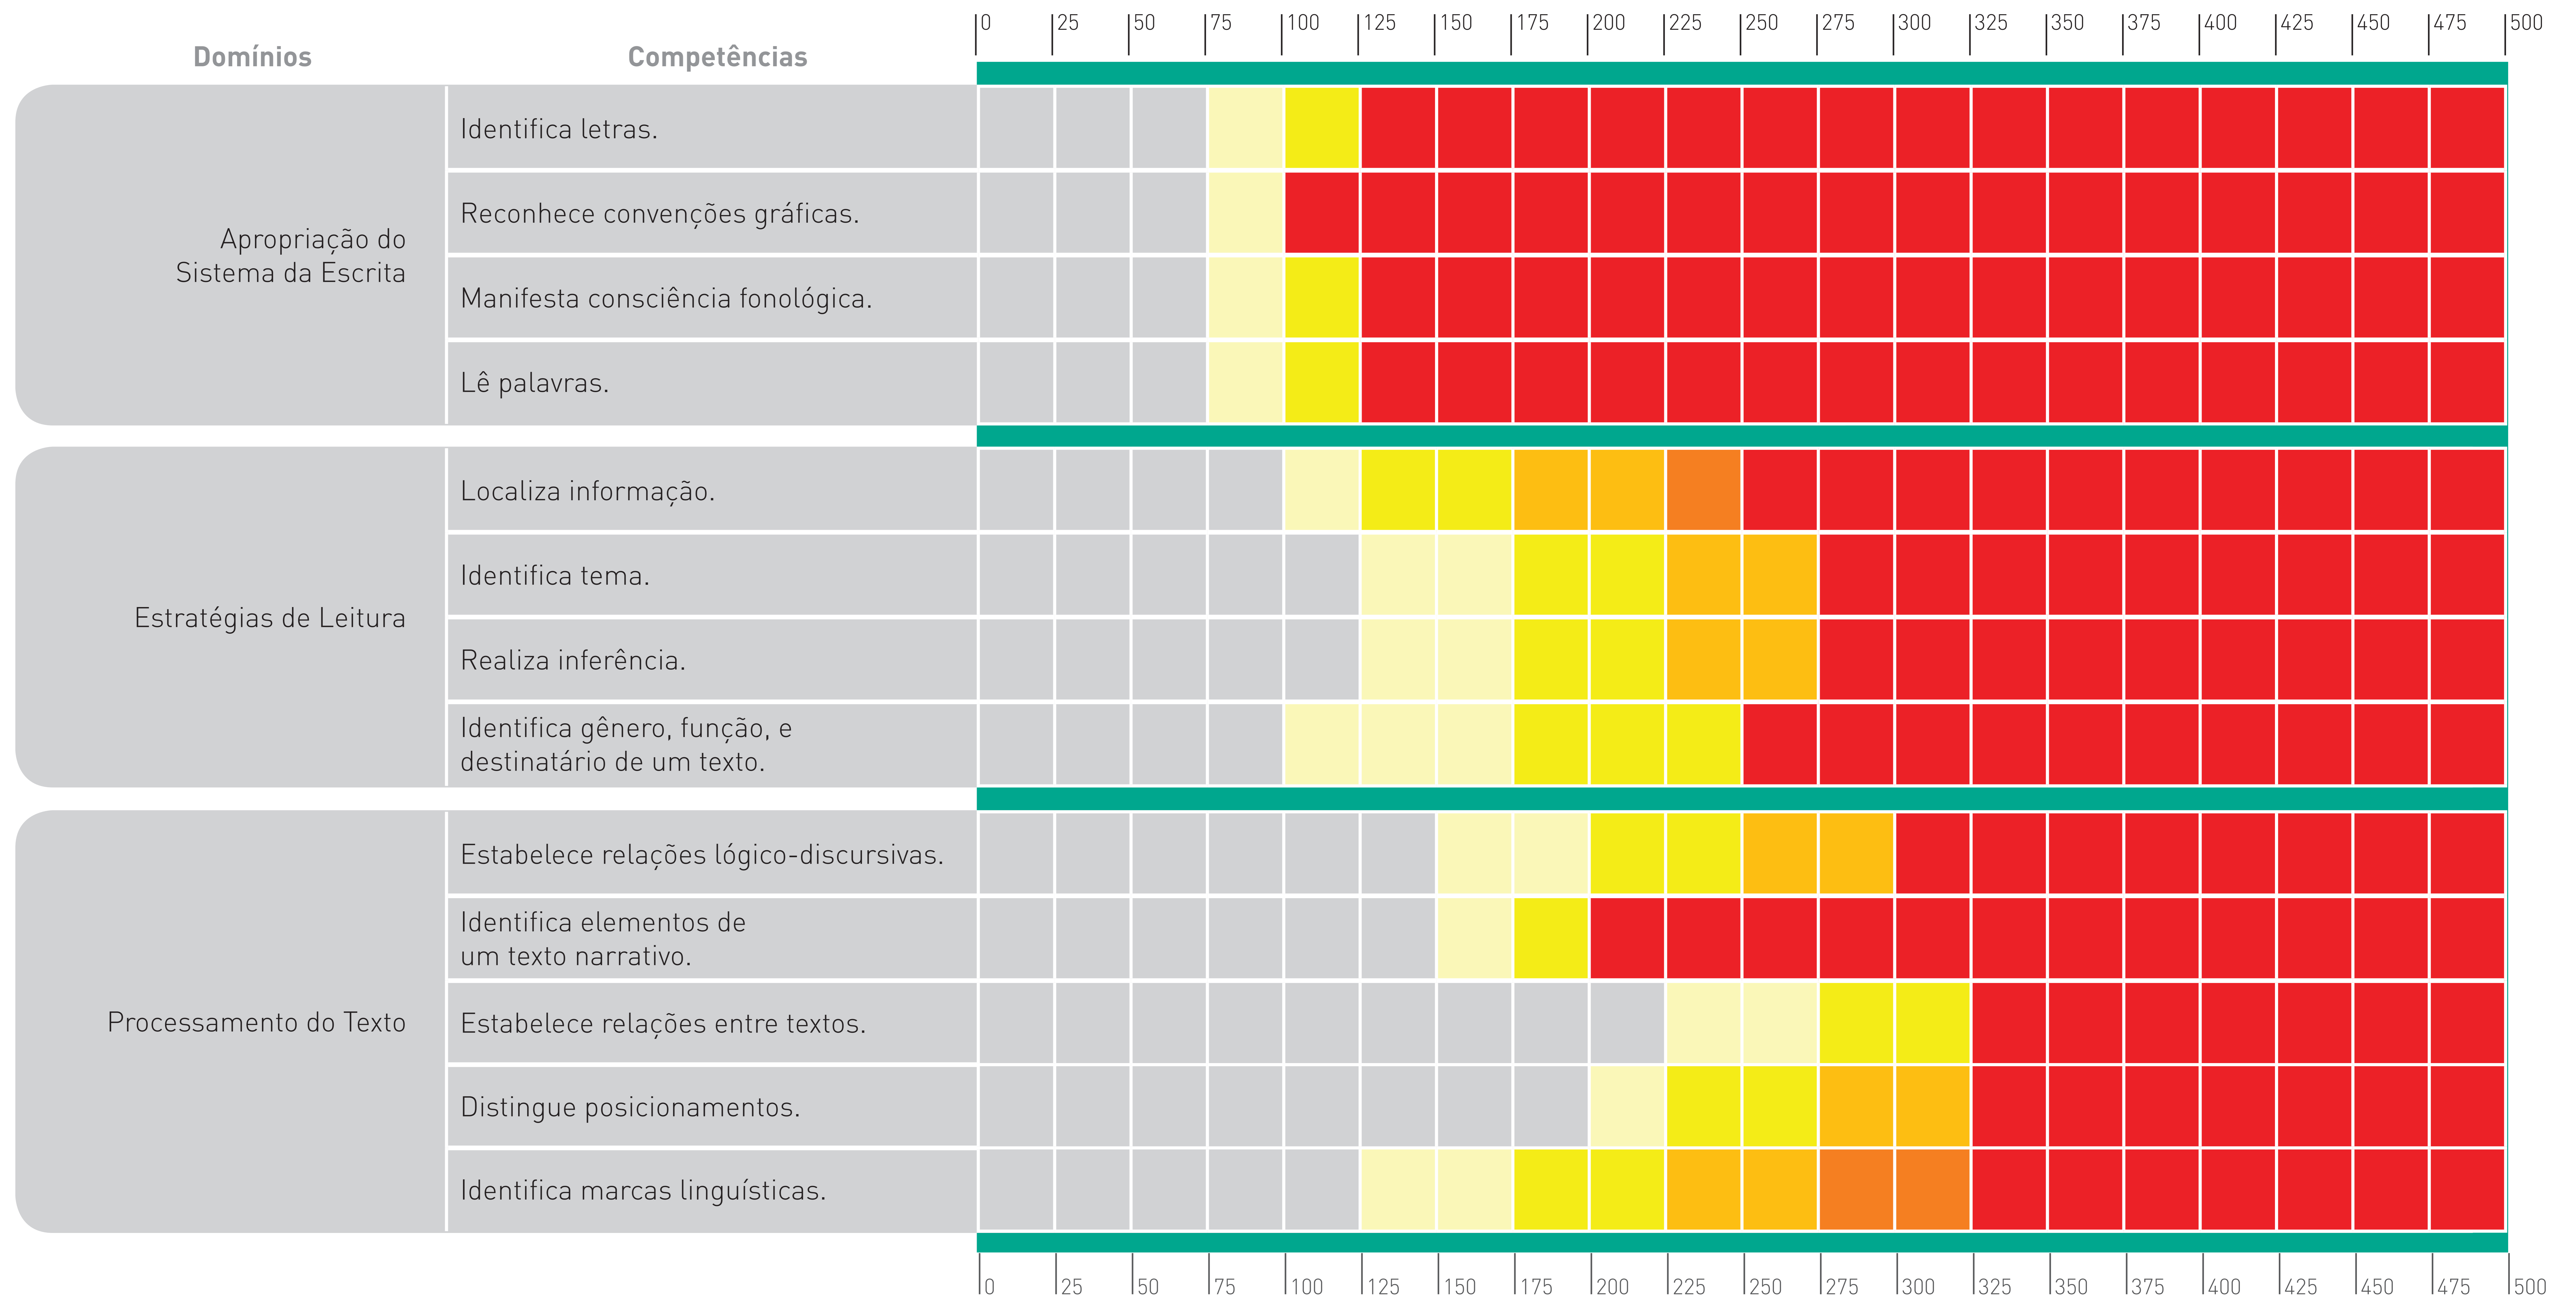

ESCALA DE PROFICIÊNCIA EM LÍNGUA PORTUGUESA

ESCALA DE PROFICIÊNCIA

A gradação das cores indica a complexidade da tarefa.