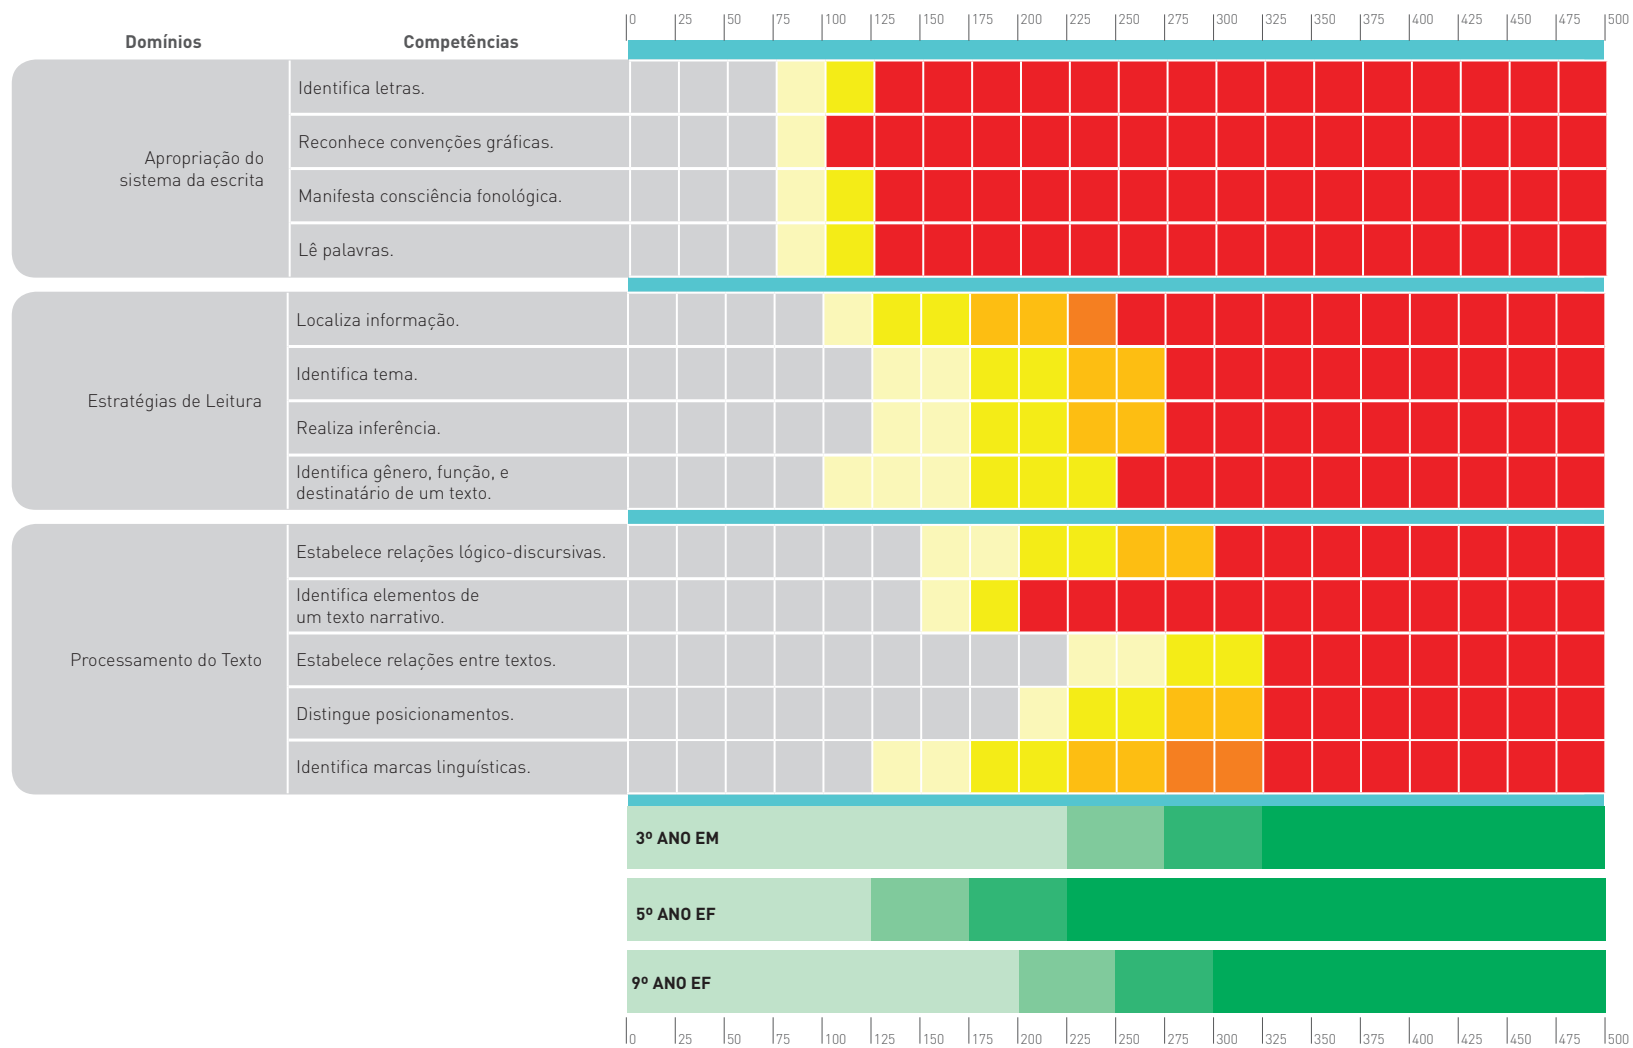

ESCALA DE PROFICIÊNCIA EM LÍNGUA PORTUGUESA - SAEPI

ESCALA DE PROFICIÊNCIA

A graduação das cores indica a complexidade da tarefa.

Padrões de desempenho