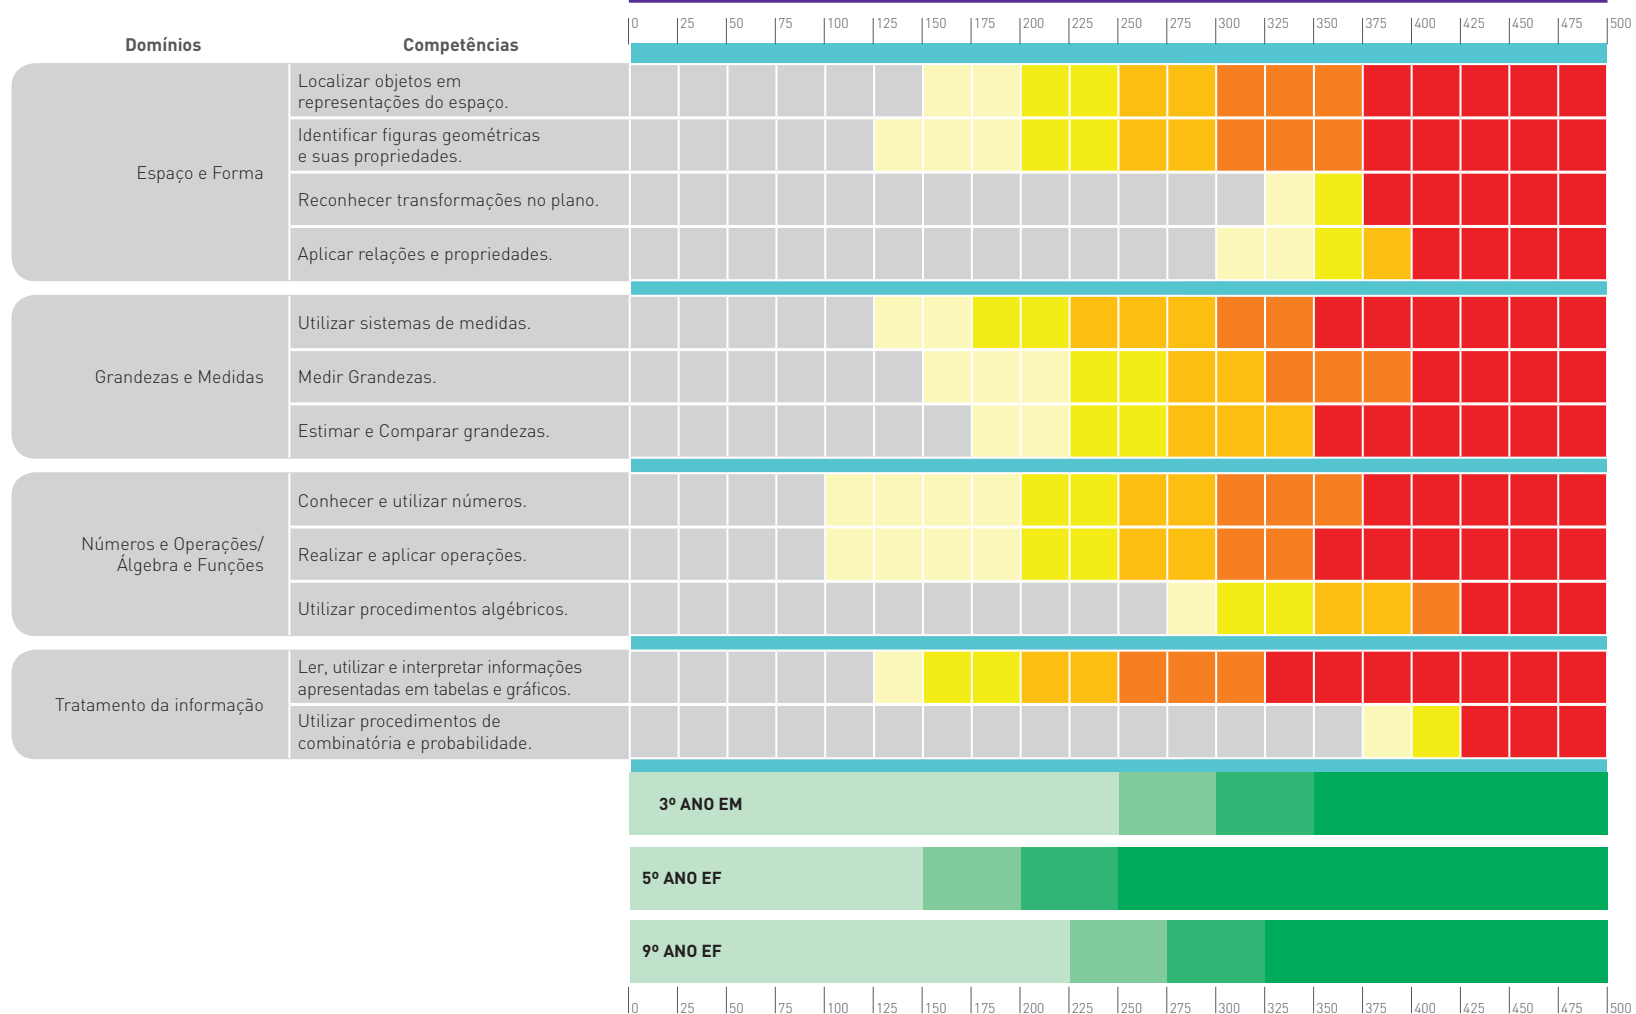

ESCALA DE PROFICIÊNCIA EM MATEMÁTICA - SAEPI

ESCALA DE PROFICIÊNCIA

A gradação das cores indica a complexidade da tarefa.

Padrões de desempenho: **Abaixo do Básico** **Básico** **Adequado** **Avançado**