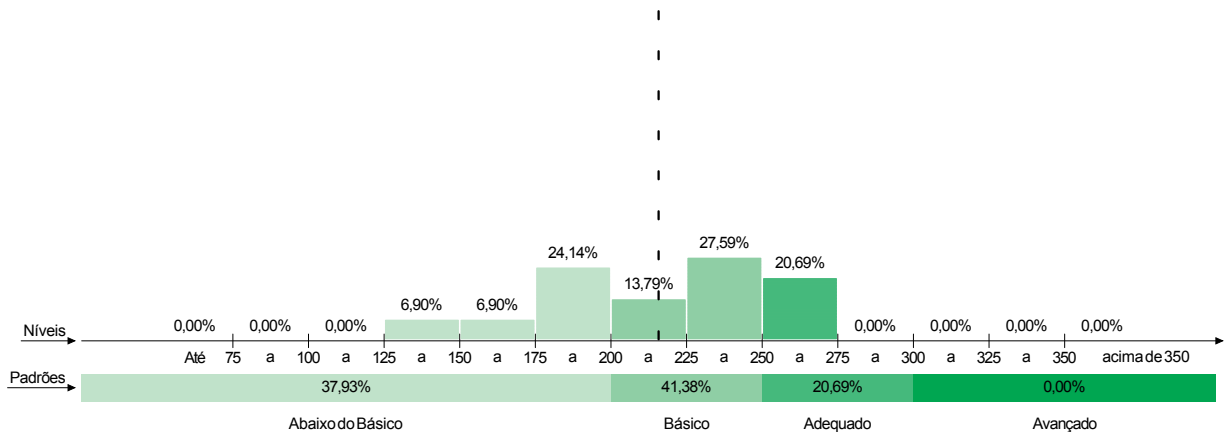

Escola:

Média da Escola: 215,8