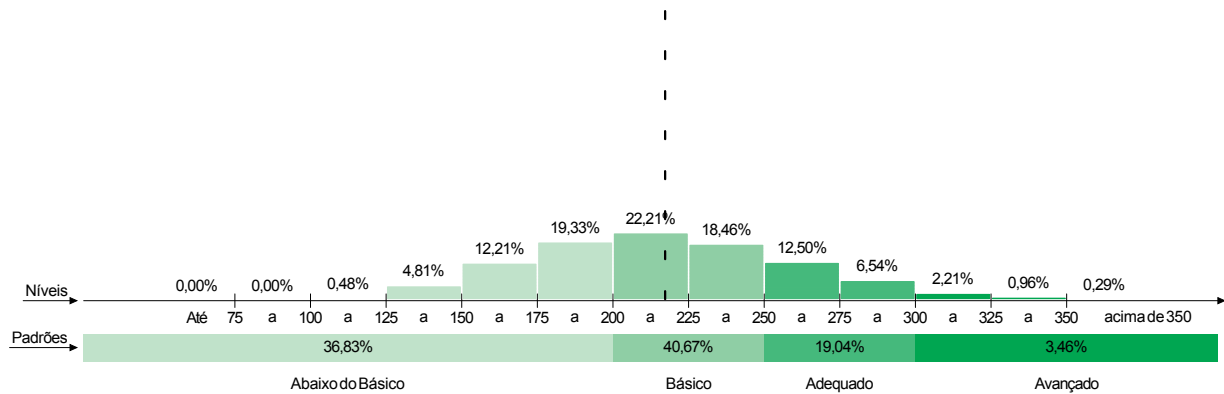

3. Evolução do percentual de estudantes por padrão de desempenho

4. Percentual de estudantes por nível de proficiência e padrão de desempenho

Piauí

Média do Projeto: 221,6
Rede Estadual

GRE:

Média da GRE: 217,3
Rede Estadual

Escola:

Média da Escola: 215,3