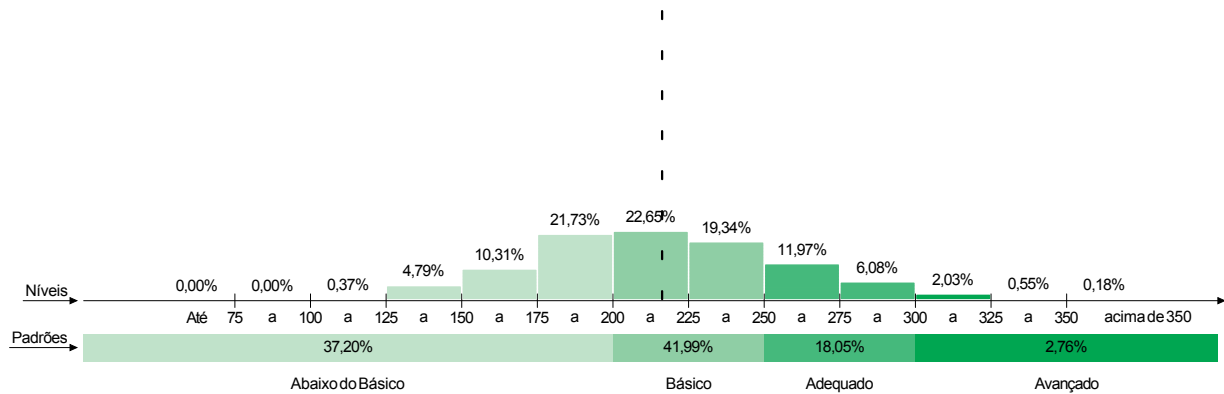

3. Evolução do percentual de estudantes por padrão de desempenho

4. Percentual de estudantes por nível de proficiência e padrão de desempenho

Piauí

Média do Projeto: 221,6
Rede Estadual

GRE:

Média da GRE: 216,3
Rede Estadual