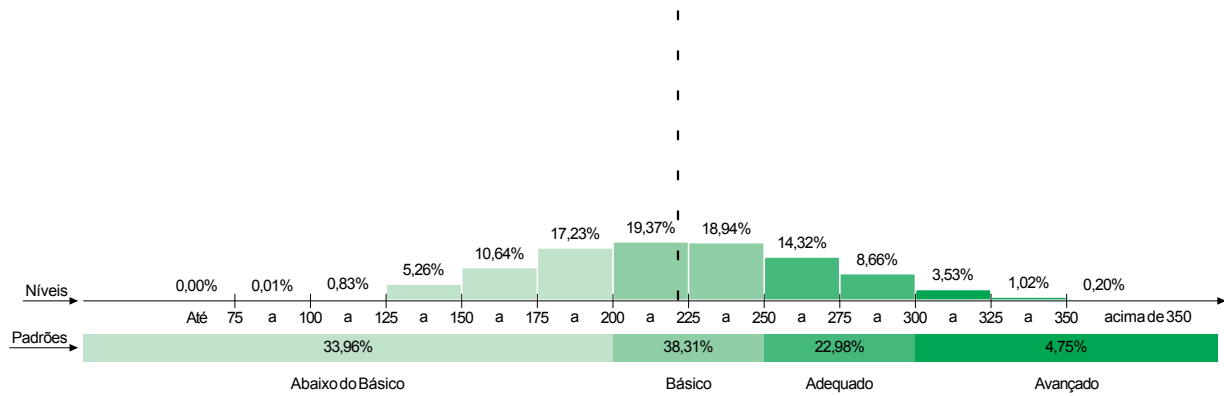

2. Participação (número de estudantes)

	Estadual	Municipal	Estadual	Municipal	Estadual	Municipal	
	previsto	13.600	27.732	191	1.169	48	
efetivo	10.827	22.008	179	890	48	205	48
percentual	79,6%	79,4%	93,7%	76,1%	100,0%	88,7%	100,0%

3. Evolução do percentual de estudantes por padrão de desempenho

4. Percentual de estudantes por nível de proficiência e padrão de desempenho

Piauí

Média do Projeto: 221,6
Rede Estadual

GRE:

Média da GRE: 226,5
Rede Estadual