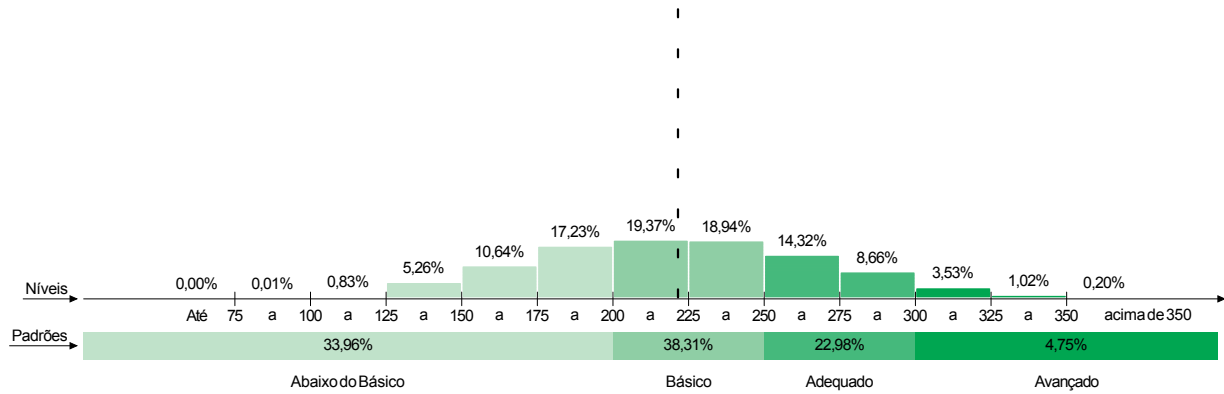

3. Evolução do percentual de estudantes por padrão de desempenho

4. Percentual de estudantes por nível de proficiência e padrão de desempenho

Piauí

Média do Projeto: 221,6
Rede Estadual

GRE:

Média da GRE: 216,3
Rede Estadual