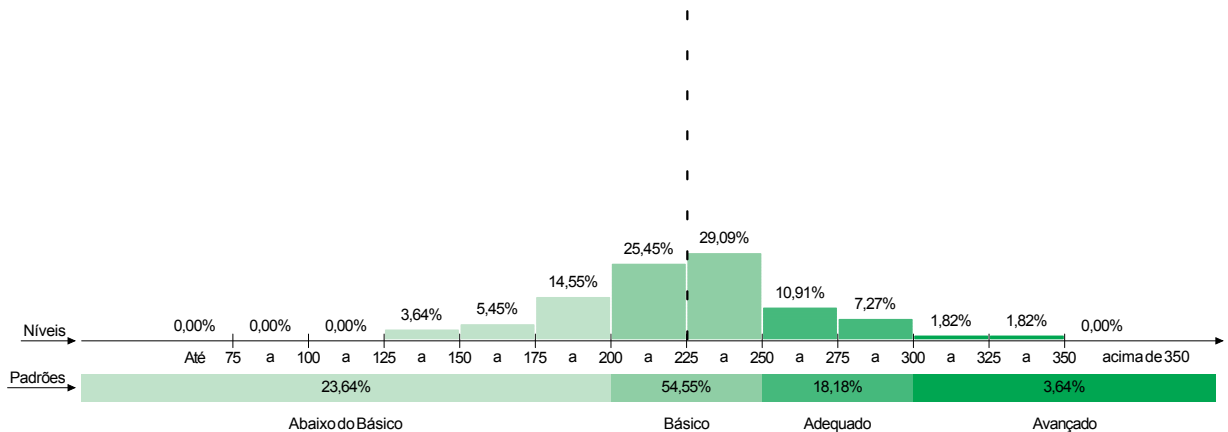

Escola:

Média da Escola: 225,3