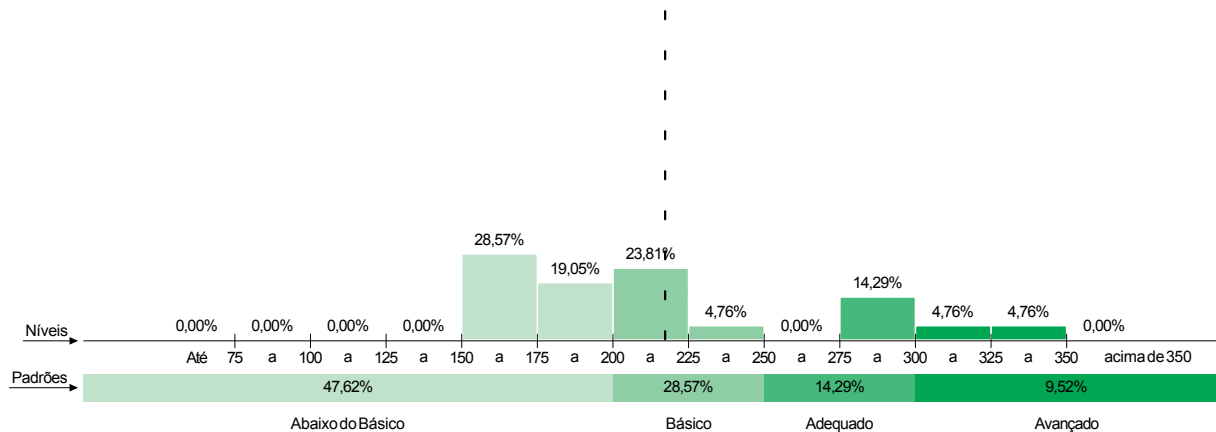

Escola:

Média da Escola: 217,3