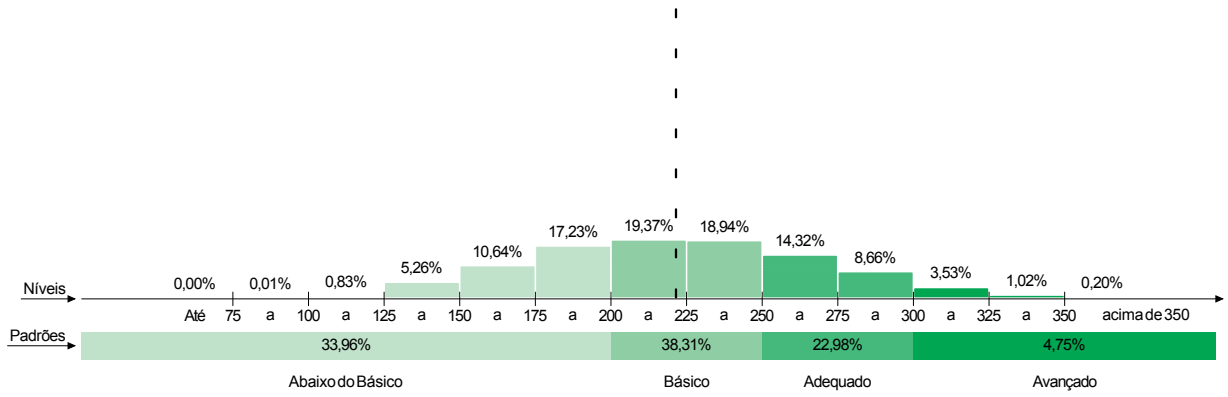

3. Evolução do percentual de estudantes por padrão de desempenho

4. Percentual de estudantes por nível de proficiência e padrão de desempenho

Piauí

Média do Projeto: 221,6
Rede Estadual

GRE:

Média da GRE: 216,3
Rede Estadual