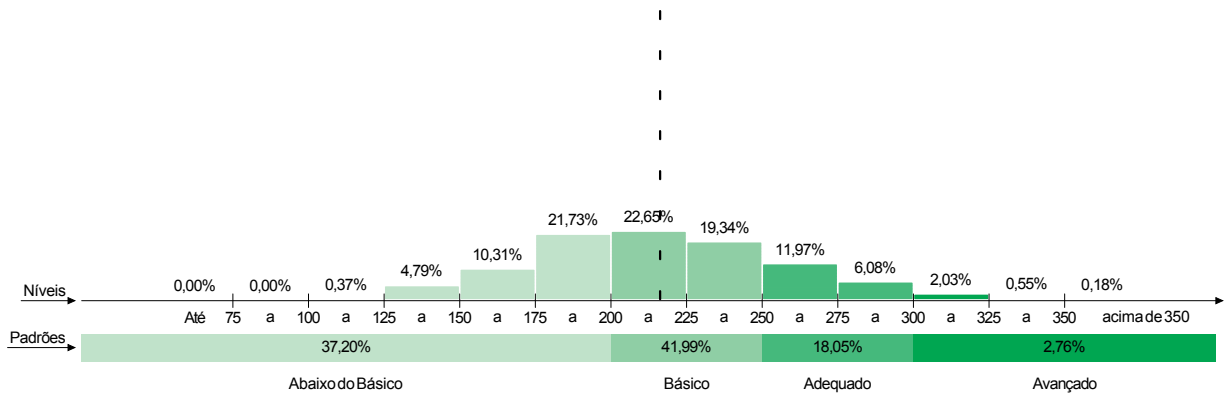

3. Evolução do percentual de estudantes por padrão de desempenho

4. Percentual de estudantes por nível de proficiência e padrão de desempenho

Piauí

Média do Projeto: 221,6
Rede Estadual

GRE:

Média da GRE: 216,3
Rede Estadual