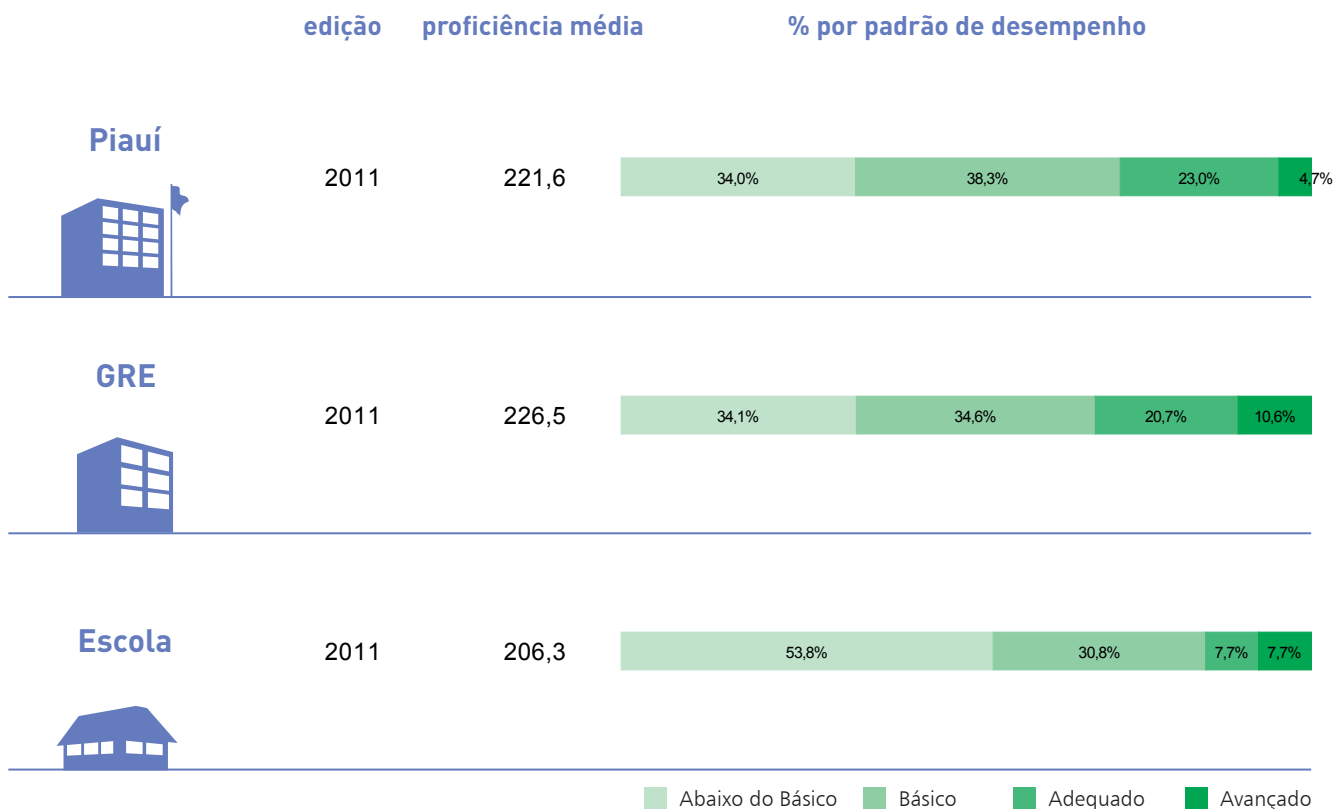

3. Evolução do percentual de estudantes por padrão de desempenho