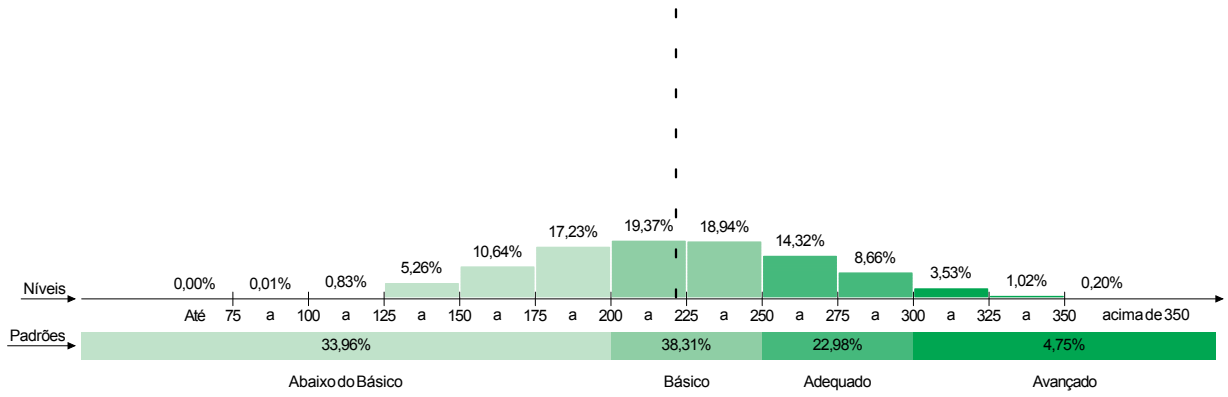

2. Participação (número de estudantes)

	Estadual	Municipal	Estadual	Municipal	Estadual	Municipal	61
	previsto	13.600	27.732	738	2.797	61	
efetivo	10.827	22.008	543	2.187	55	149	55
percentual	79,6%	79,4%	73,6%	78,2%	90,2%	82,3%	90,2%

3. Evolução do percentual de estudantes por padrão de desempenho

4. Percentual de estudantes por nível de proficiência e padrão de desempenho

Piauí

Média do Projeto: 221,6
Rede Estadual

GRE:

Média da GRE: 216,3
Rede Estadual