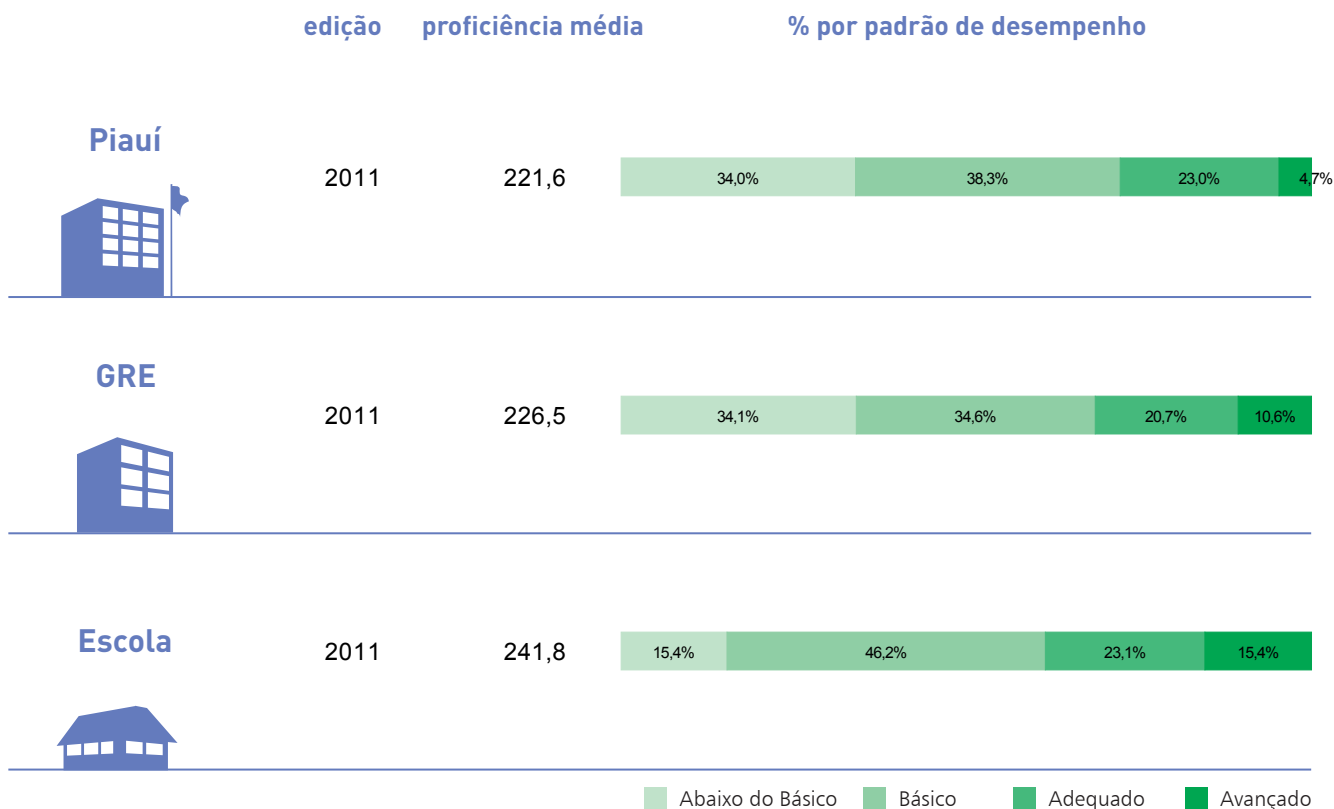

3. Evolução do percentual de estudantes por padrão de desempenho