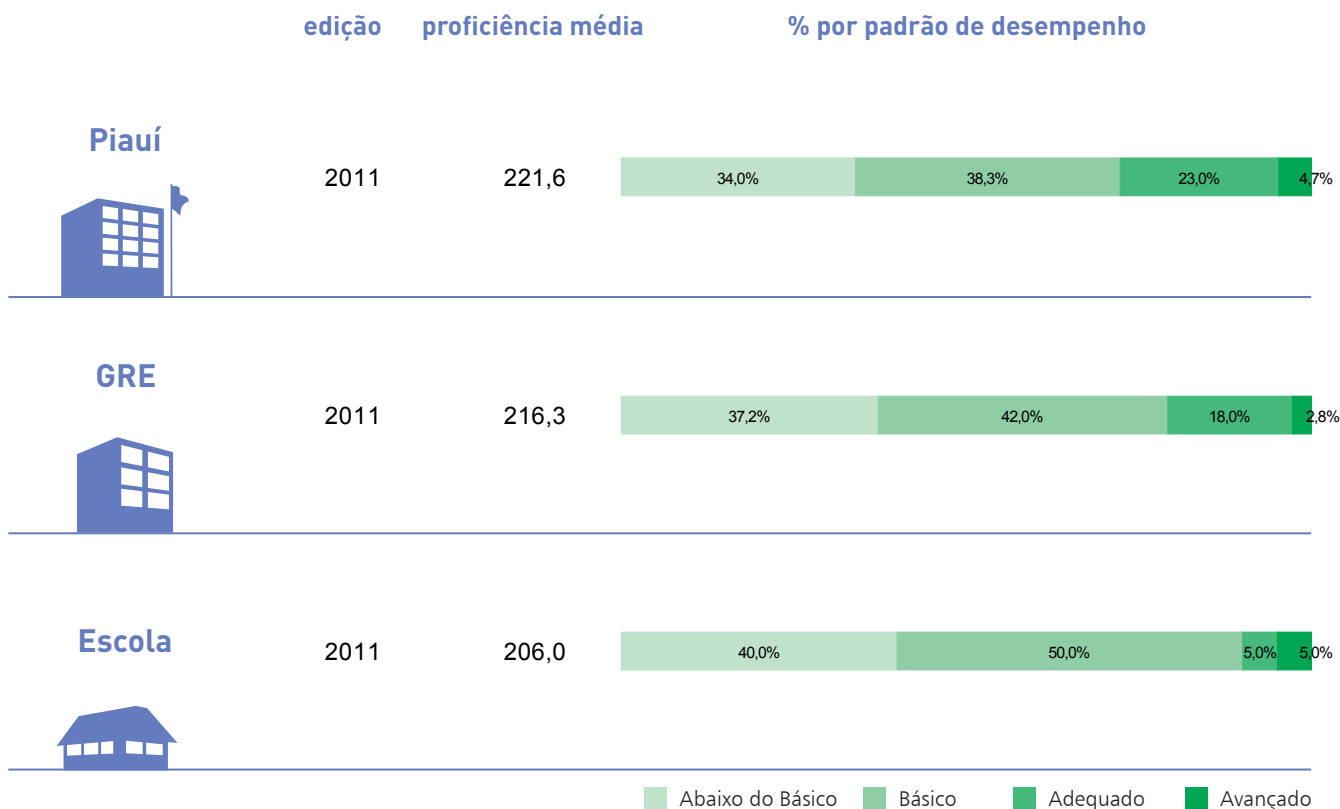

3. Evolução do percentual de estudantes por padrão de desempenho