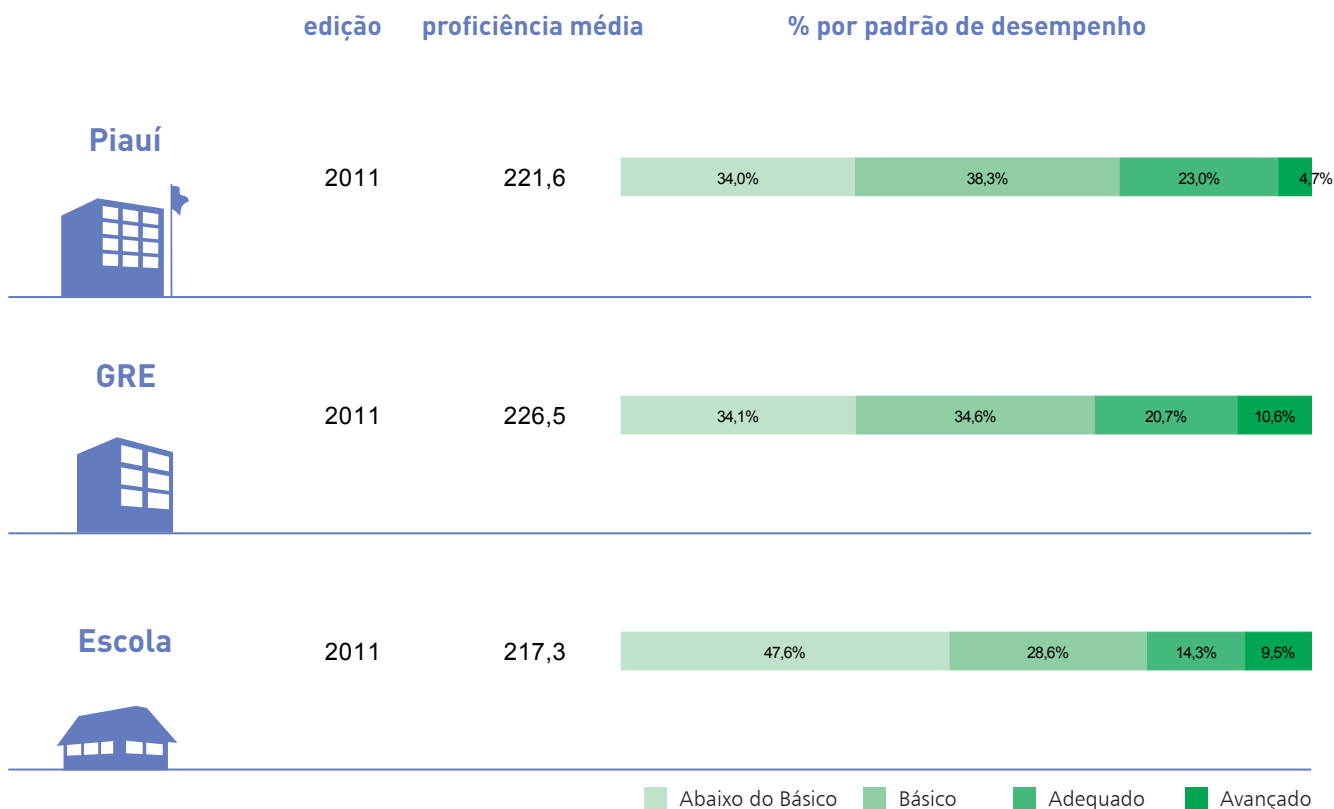

3. Evolução do percentual de estudantes por padrão de desempenho