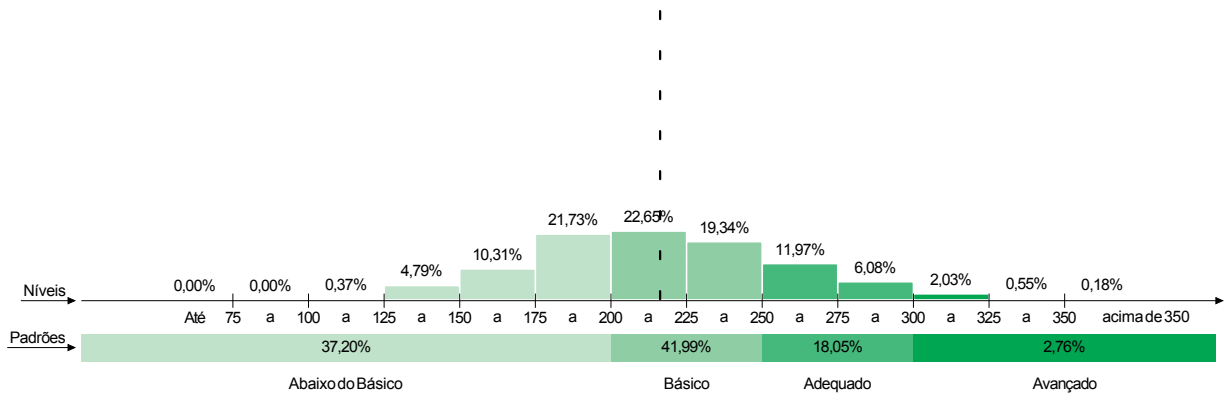

2. Participação (número de estudantes)

	Estadual	Municipal	Estadual	Municipal	Estadual	Municipal	62,5%
	previsto	13.600	27.732	738	2.797	96	
efetivo	10.827	22.008	543	2.187	73	312	
percentual	79,6%	79,4%	73,6%	78,2%	76,0%	82,1%	

3. Evolução do percentual de estudantes por padrão de desempenho

4. Percentual de estudantes por nível de proficiência e padrão de desempenho

Piauí

Média do Projeto: 221,6
Rede Estadual

GRE:

Média da GRE: 216,3
Rede Estadual