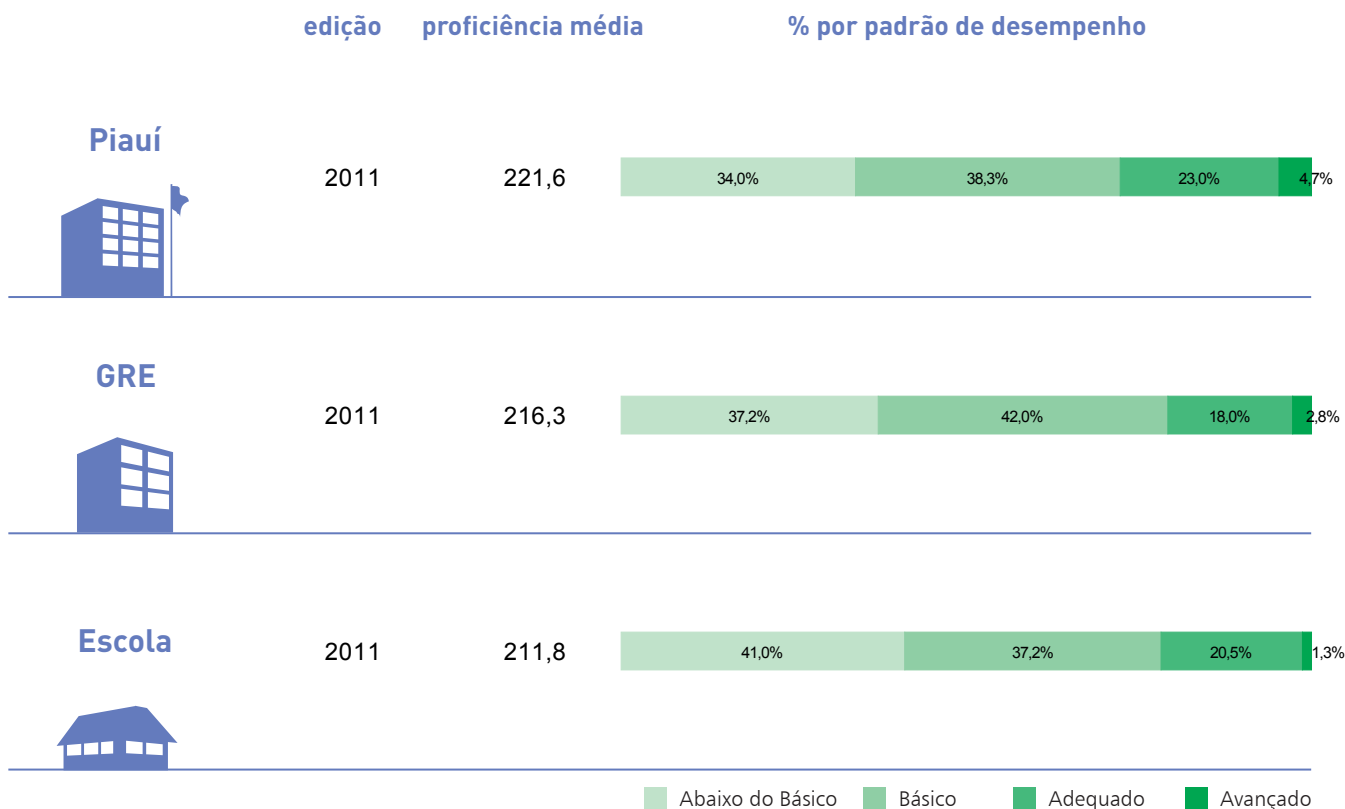

3. Evolução do percentual de estudantes por padrão de desempenho