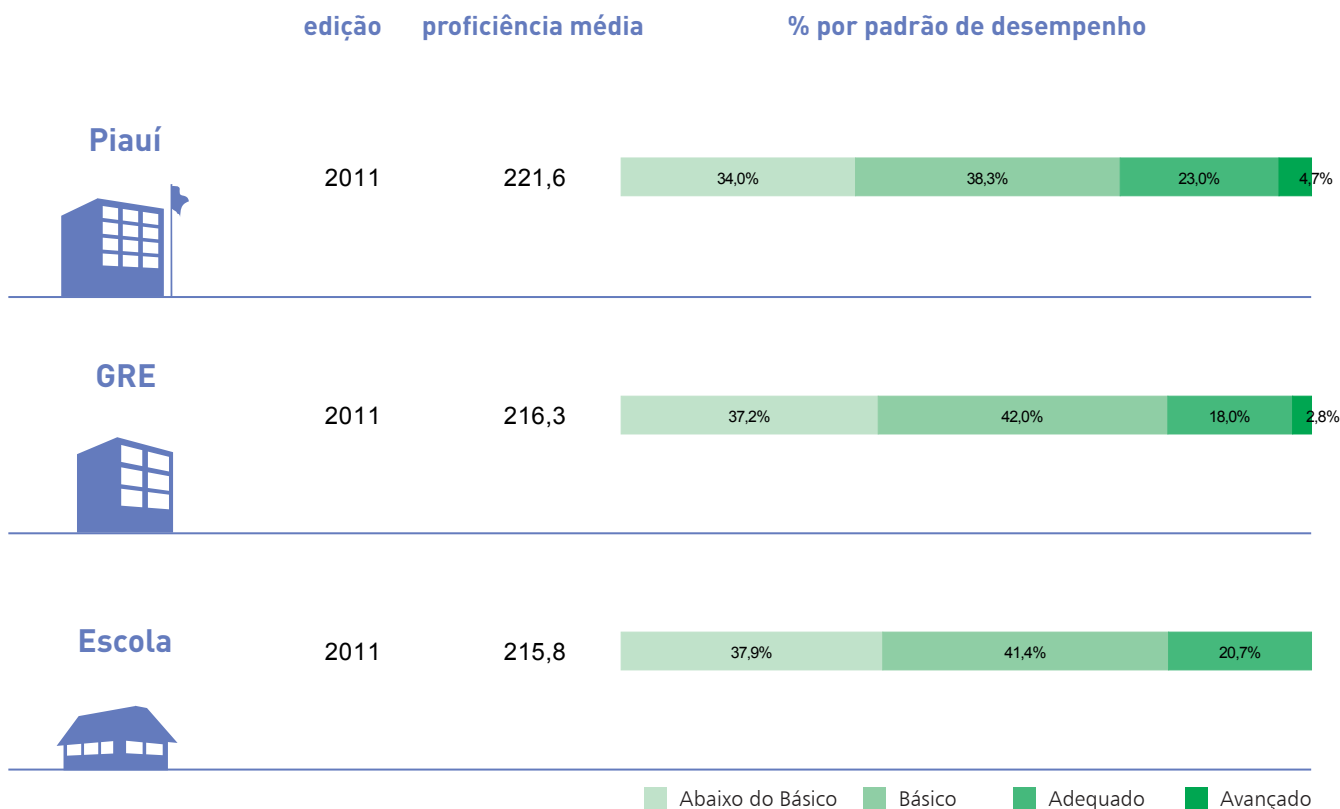

3. Evolução do percentual de estudantes por padrão de desempenho