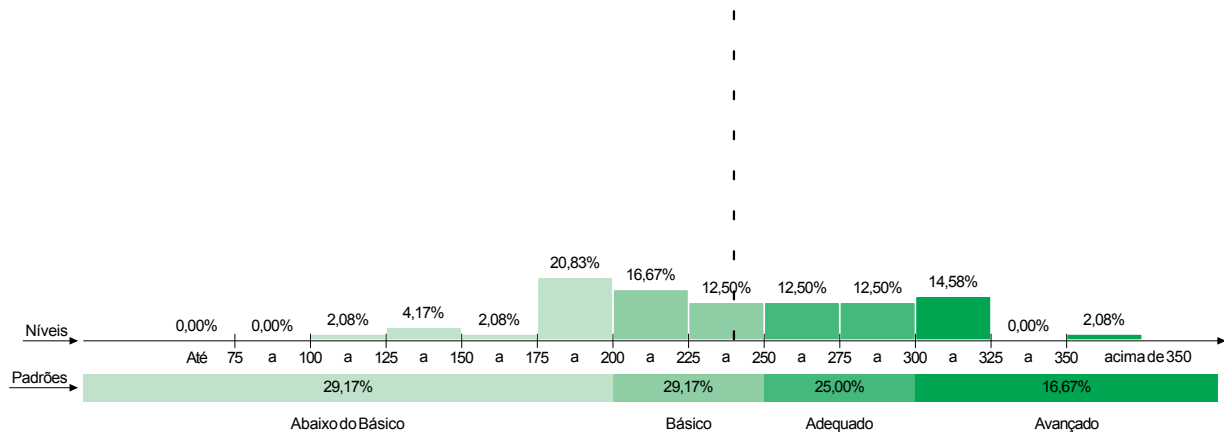

Escola:

Média da Escola: 239,9