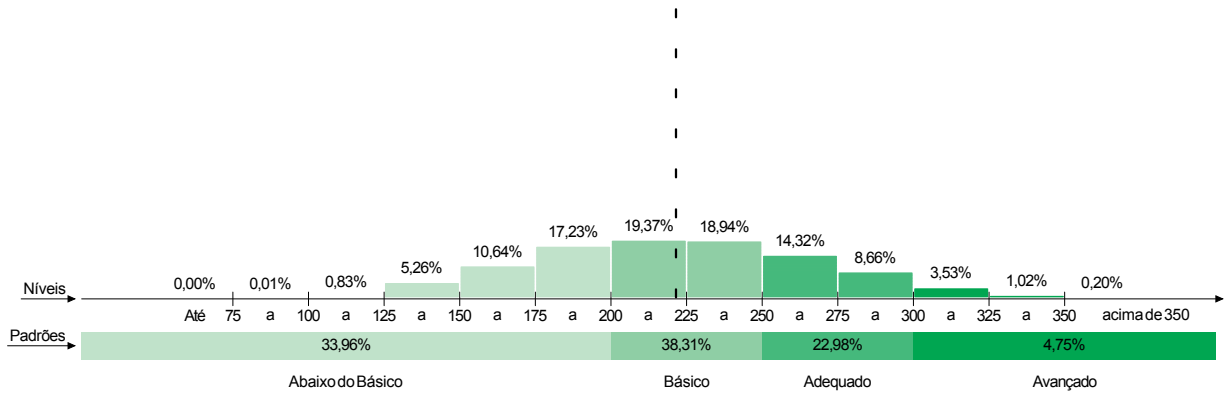

2. Participação (número de estudantes)

	Estadual	Municipal	Estadual	Municipal	Estadual	Municipal	81,3%
	previsto	13.600	27.732	191	1.169	28	
efetivo	10.827	22.008	179	890	25	31	
percentual	79,6%	79,4%	93,7%	76,1%	89,3%	75,6%	

3. Evolução do percentual de estudantes por padrão de desempenho

4. Percentual de estudantes por nível de proficiência e padrão de desempenho

Piauí

Média do Projeto: 221,6
Rede Estadual

GRE:

Média da GRE: 226,5
Rede Estadual