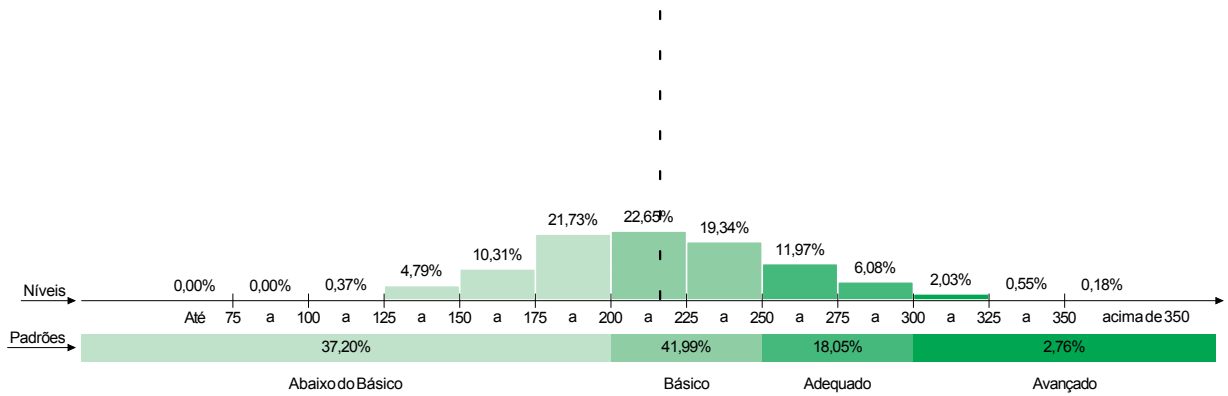

2. Participação (número de estudantes)

	Estadual	Municipal	Estadual	Municipal	Estadual	Municipal	61
	previsto	13.600	27.732	738	2.797	61	
efetivo	10.827	22.008	543	2.187	55	149	55
percentual	79,6%	79,4%	73,6%	78,2%	90,2%	82,3%	90,2%

3. Evolução do percentual de estudantes por padrão de desempenho

4. Percentual de estudantes por nível de proficiência e padrão de desempenho

Piauí

Média do Projeto: 221,6
Rede Estadual

GRE:

Média da GRE: 216,3
Rede Estadual