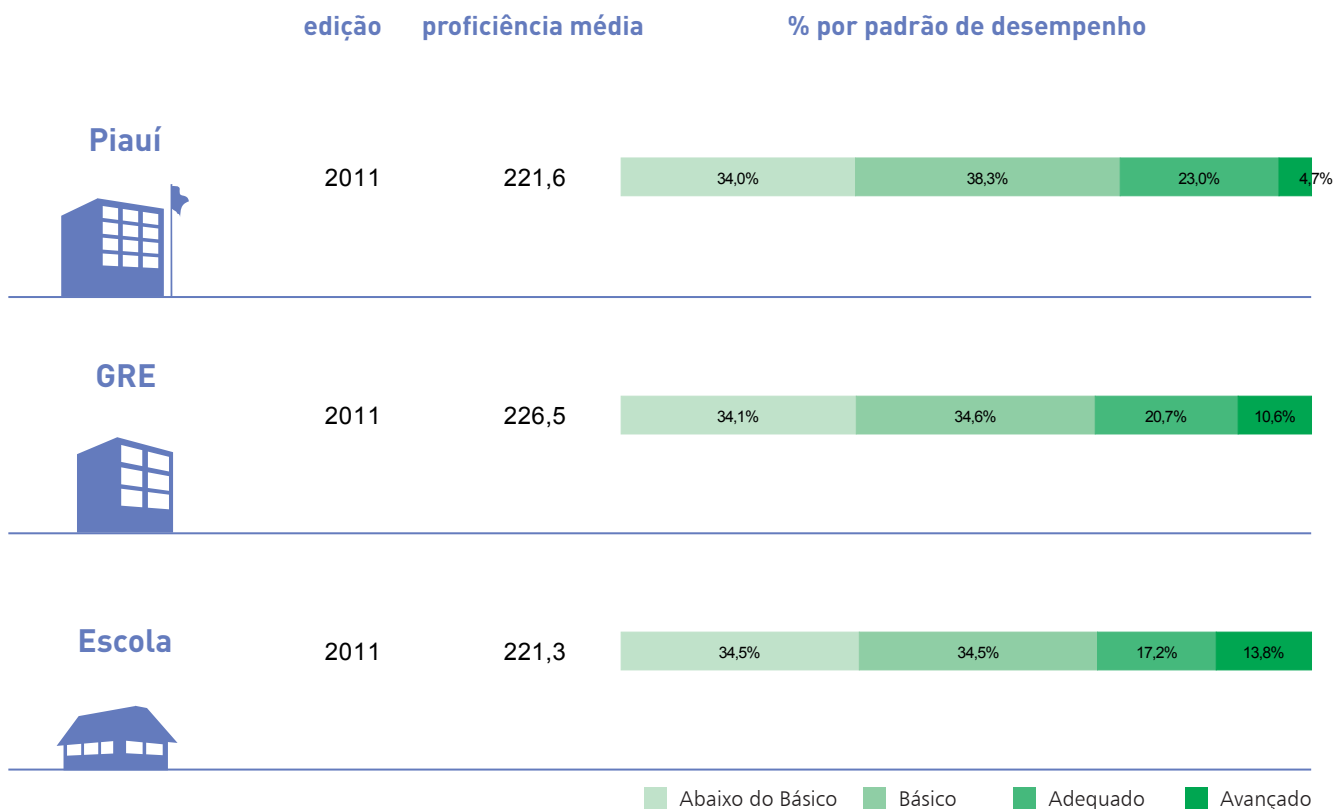

3. Evolução do percentual de estudantes por padrão de desempenho