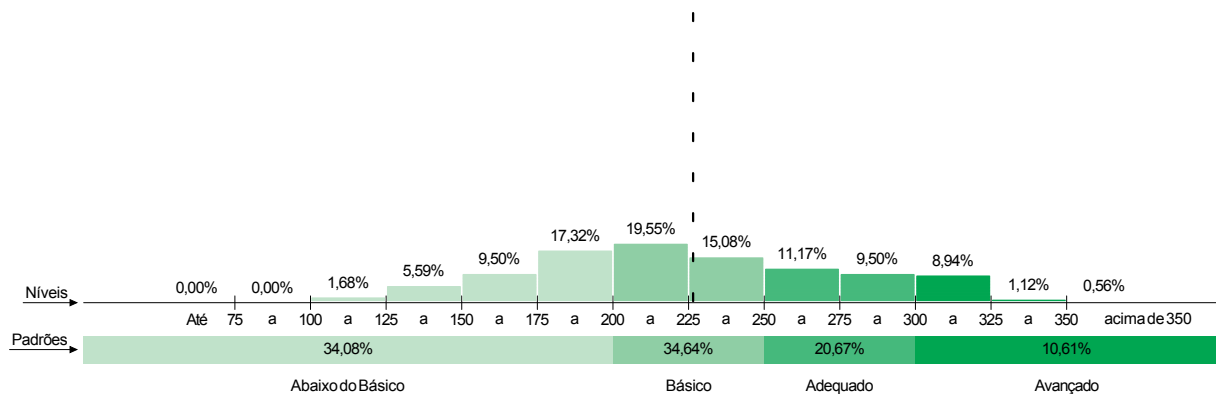

2. Participação (número de estudantes)

	Estadual	Municipal	Estadual	Municipal	Estadual	Municipal	84,0%
	previsto	13.600	27.732	191	1.169	25	
efetivo	10.827	22.008	179	890	21	75	
percentual	79,6%	79,4%	93,7%	76,1%	84,0%	75,0%	

3. Evolução do percentual de estudantes por padrão de desempenho

4. Percentual de estudantes por nível de proficiência e padrão de desempenho

Piauí

Média do Projeto: 221,6
Rede Estadual

GRE:

Média da GRE: 226,5
Rede Estadual