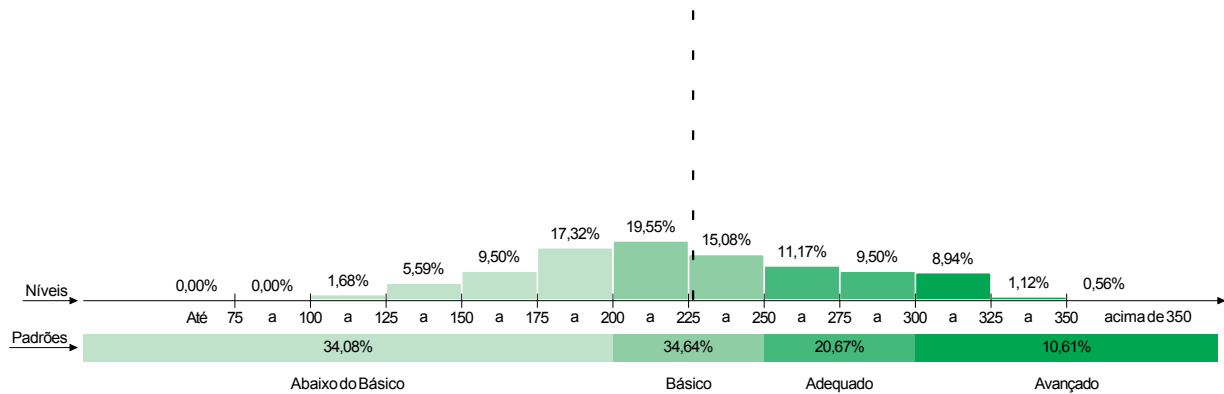

2. Participação (número de estudantes)

	Estadual	Municipal	Estadual	Municipal	Estadual	Municipal	
	previsto	13.600	27.732	191	1.169	48	
efetivo	10.827	22.008	179	890	48	205	48
percentual	79,6%	79,4%	93,7%	76,1%	100,0%	88,7%	100,0%

3. Evolução do percentual de estudantes por padrão de desempenho

4. Percentual de estudantes por nível de proficiência e padrão de desempenho

Piauí

Média do Projeto: 221,6
Rede Estadual

GRE:

Média da GRE: 226,5
Rede Estadual