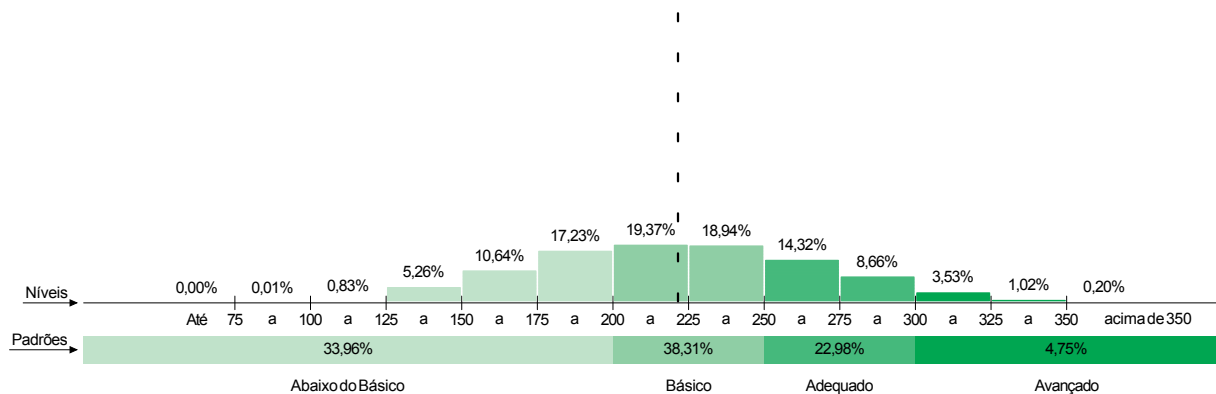

2. Participação (número de estudantes)

	Estadual	Municipal	Estadual	Municipal	Estadual	Municipal	84,0%
	previsto	13.600	27.732	191	1.169	25	
efetivo	10.827	22.008	179	890	21	75	
percentual	79,6%	79,4%	93,7%	76,1%	84,0%	75,0%	

3. Evolução do percentual de estudantes por padrão de desempenho

4. Percentual de estudantes por nível de proficiência e padrão de desempenho

Piauí

Média do Projeto: 221,6
Rede Estadual

GRE:

Média da GRE: 226,5
Rede Estadual