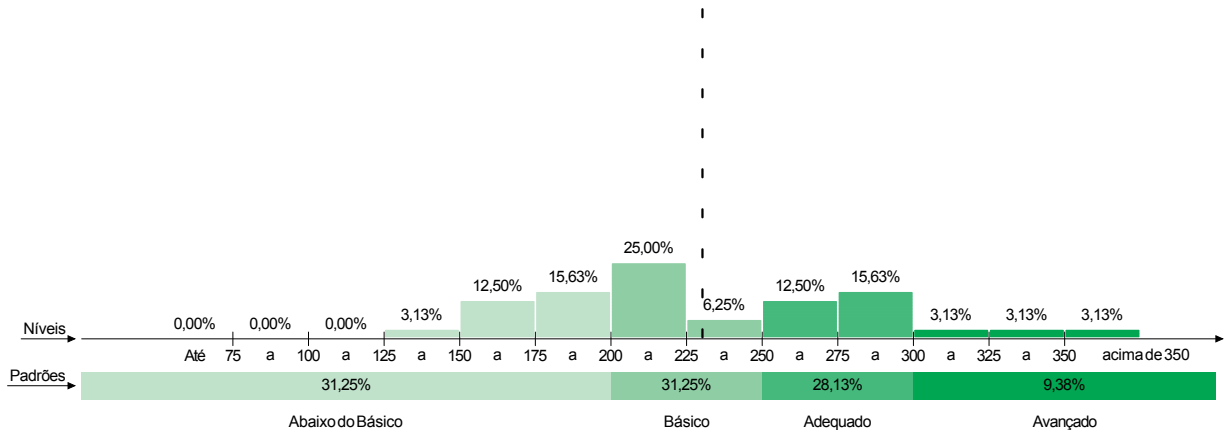

Escola:

Média da Escola: 230,3