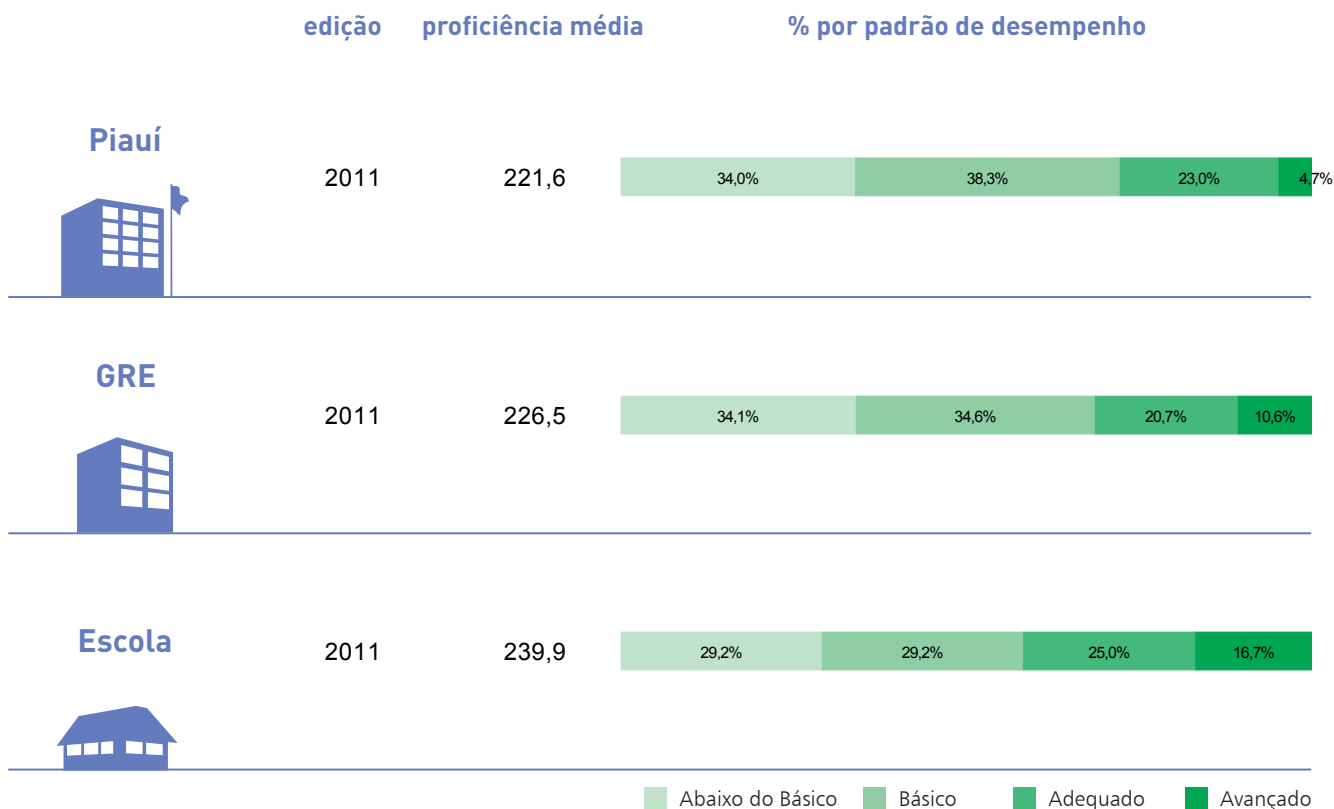

3. Evolução do percentual de estudantes por padrão de desempenho