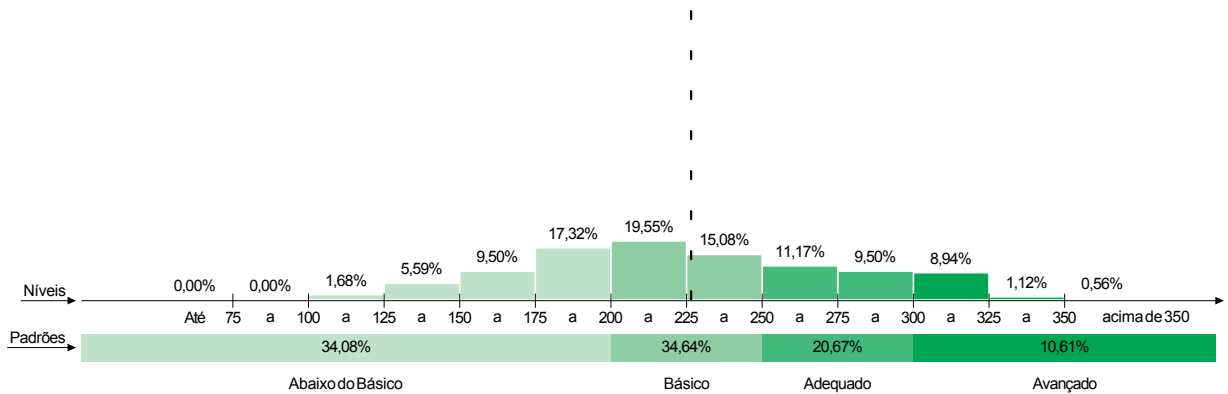

3. Evolução do percentual de estudantes por padrão de desempenho

4. Percentual de estudantes por nível de proficiência e padrão de desempenho

Piauí

Média do Projeto: 221,6
Rede Estadual

GRE:

Média da GRE: 226,5
Rede Estadual