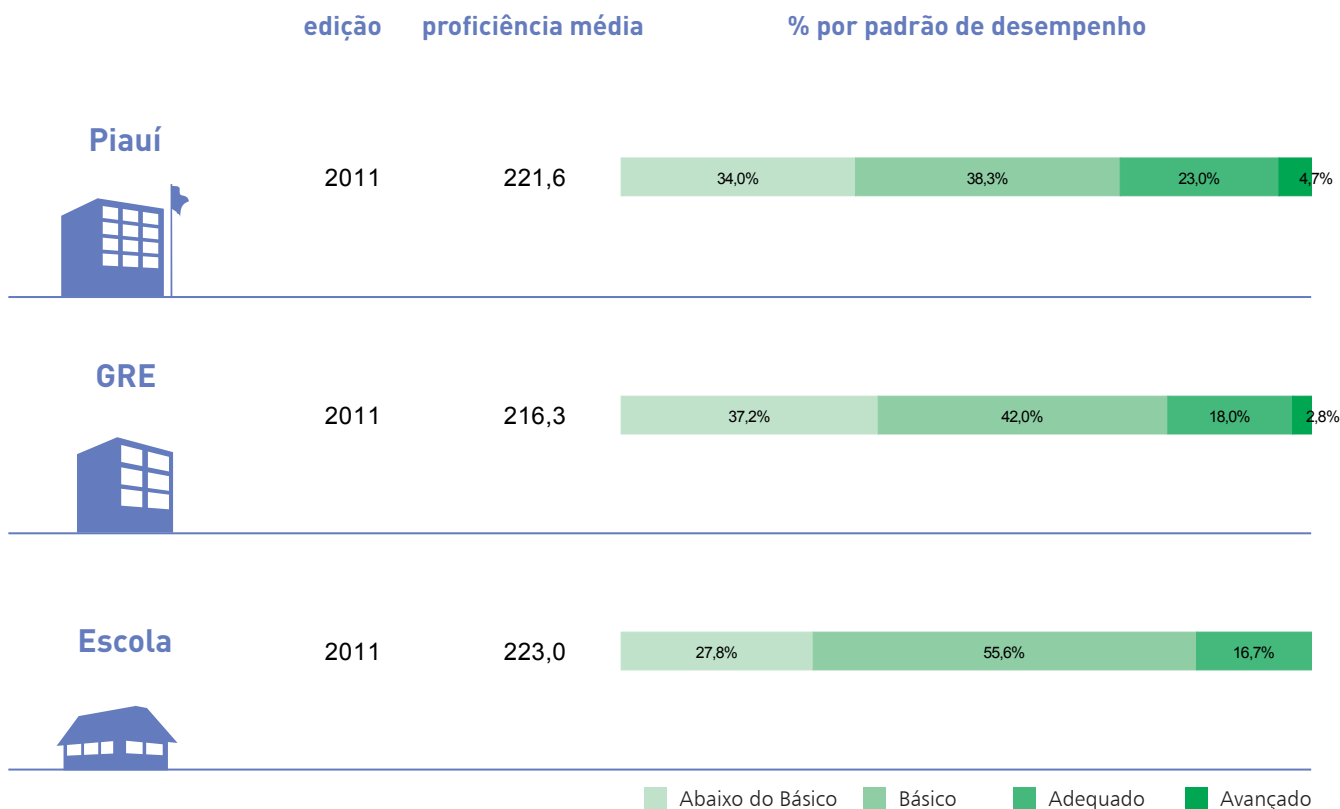

3. Evolução do percentual de estudantes por padrão de desempenho