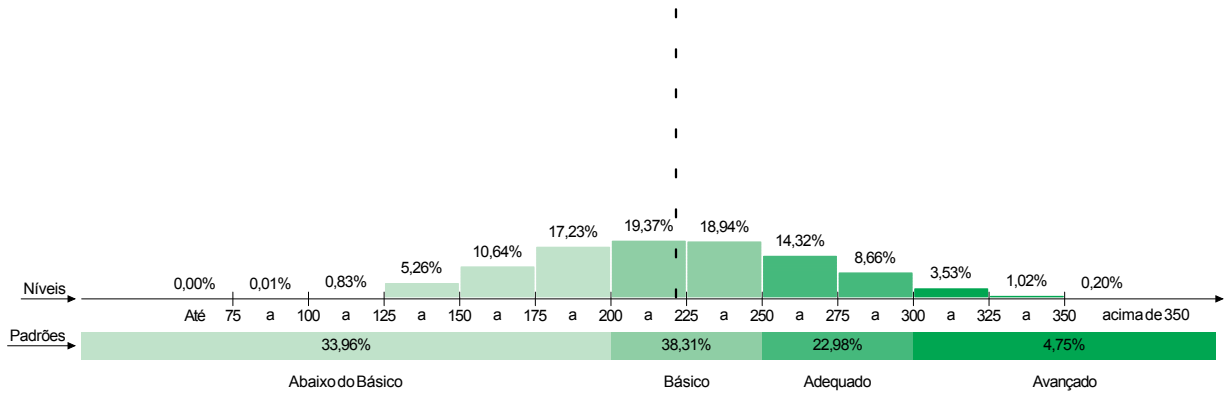

2. Participação (número de estudantes)

	Estadual	Municipal	Estadual	Municipal	Estadual	Municipal	12
	previsto	13.600	27.732	191	1.169	28	
efetivo	10.827	22.008	179	890	25	31	12
percentual	79,6%	79,4%	93,7%	76,1%	89,3%	75,6%	100,0%

3. Evolução do percentual de estudantes por padrão de desempenho

4. Percentual de estudantes por nível de proficiência e padrão de desempenho

Piauí

Média do Projeto: 221,6
Rede Estadual

GRE:

Média da GRE: 226,5
Rede Estadual