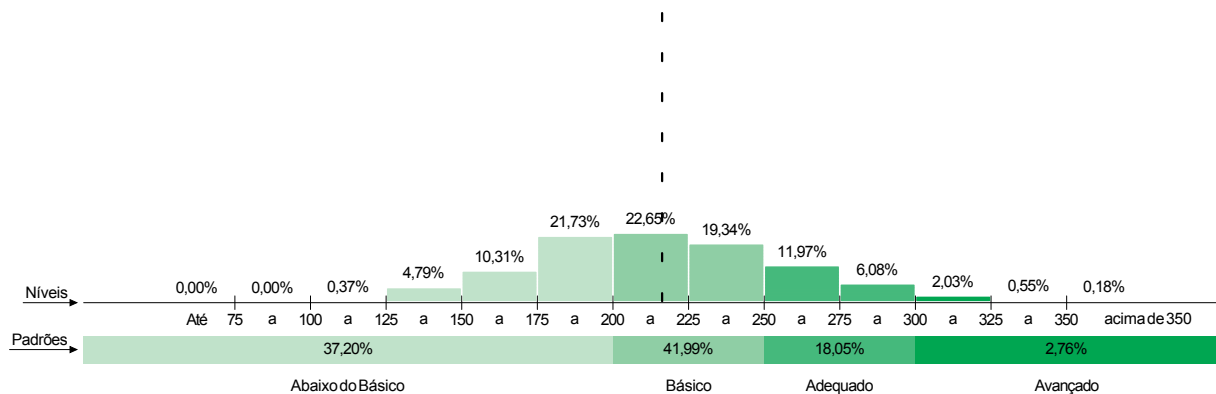

3. Evolução do percentual de estudantes por padrão de desempenho

4. Percentual de estudantes por nível de proficiência e padrão de desempenho

Piauí

Média do Projeto: 221,6
Rede Estadual

GRE:

Média da GRE: 216,3
Rede Estadual