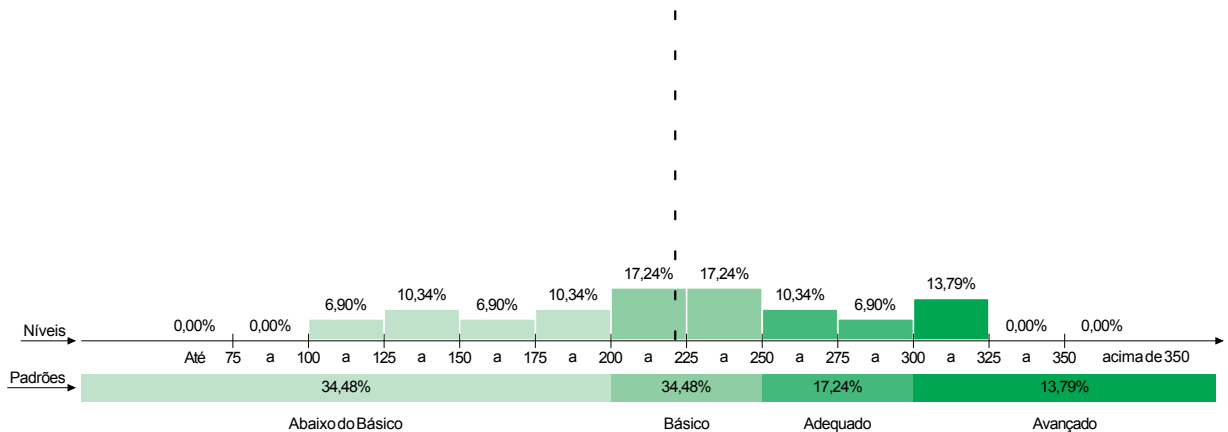

Escola:

Média da Escola: 221,3