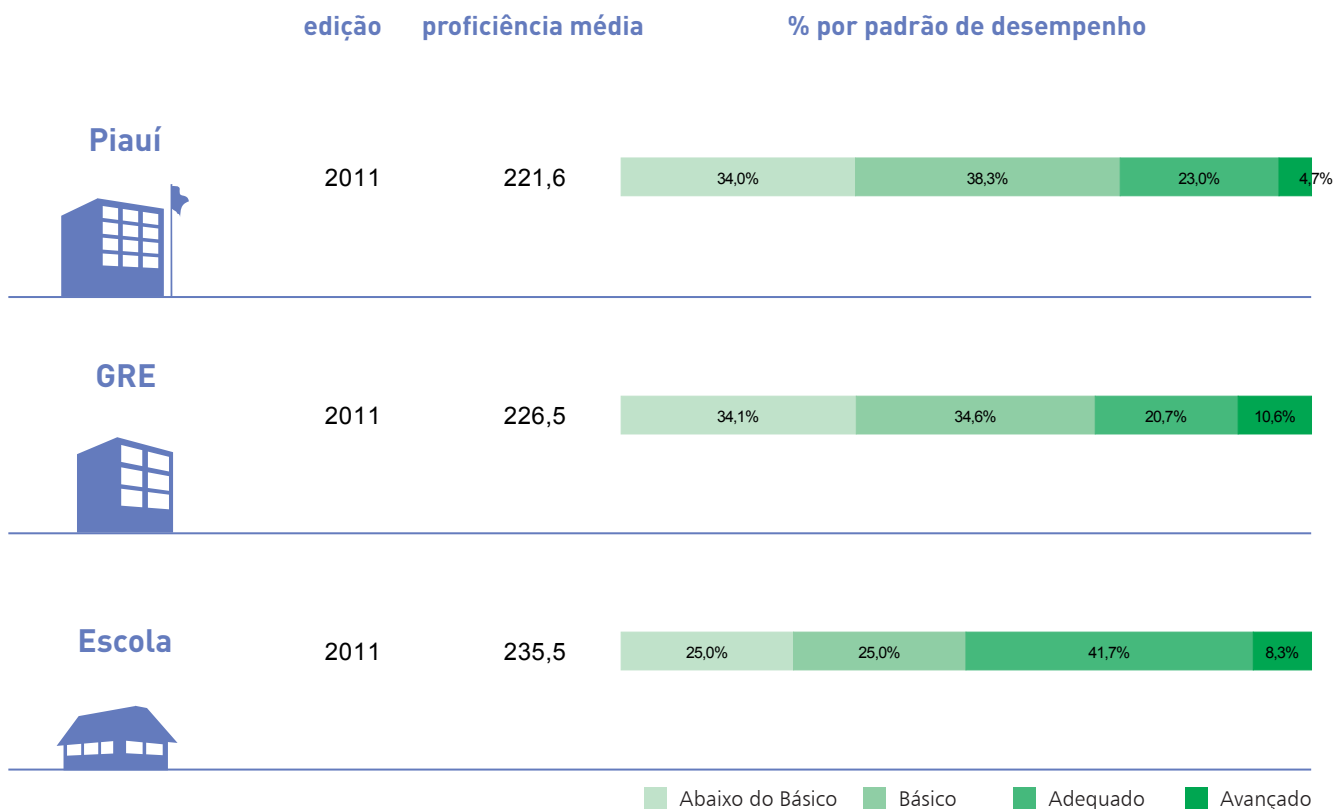

3. Evolução do percentual de estudantes por padrão de desempenho