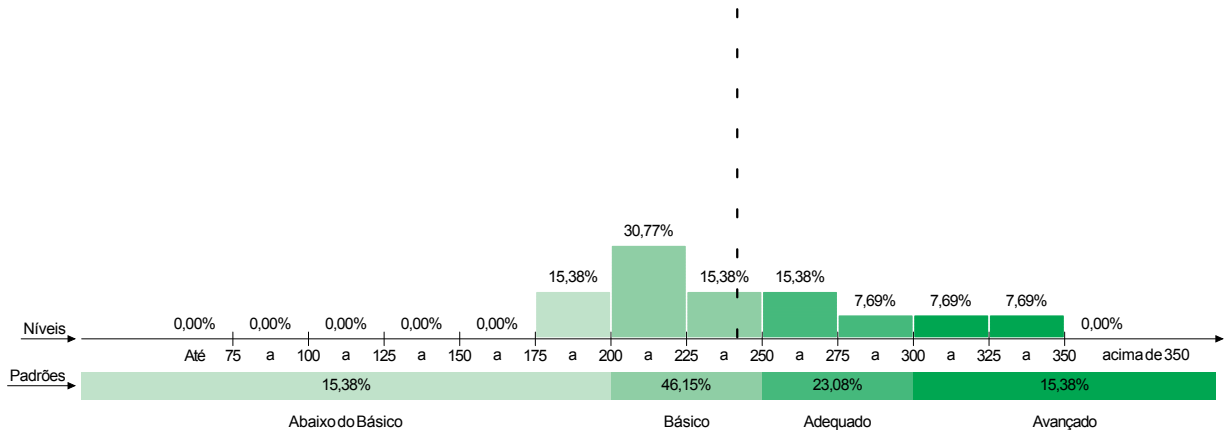

Escola:

Média da Escola: 241,8