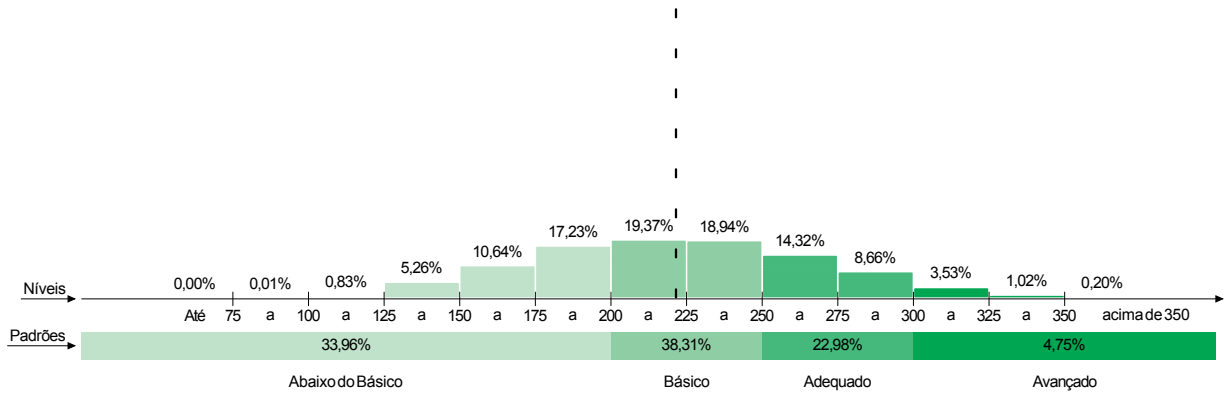

3. Evolução do percentual de estudantes por padrão de desempenho

4. Percentual de estudantes por nível de proficiência e padrão de desempenho

Piauí

Média do Projeto: 221,6
Rede Estadual

GRE:

Média da GRE: 216,3
Rede Estadual