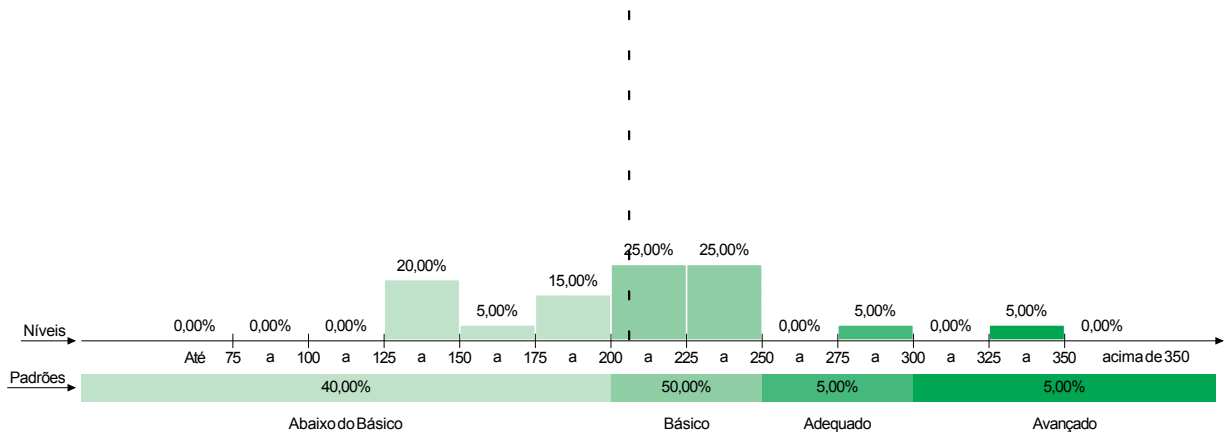

Escola:

Média da Escola: 206,0