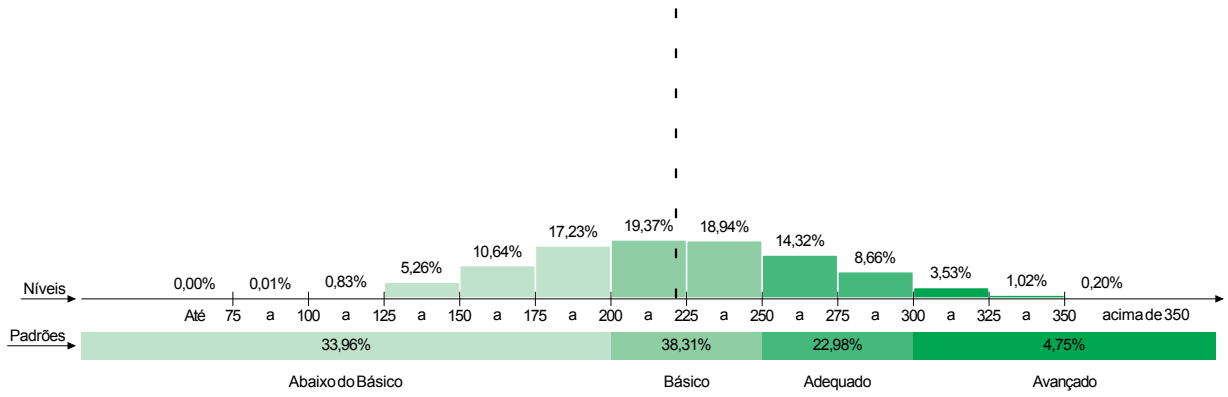

3. Evolução do percentual de estudantes por padrão de desempenho

4. Percentual de estudantes por nível de proficiência e padrão de desempenho

Piauí

Média do Projeto: 221,6
Rede Estadual

GRE:

Média da GRE: 226,5
Rede Estadual