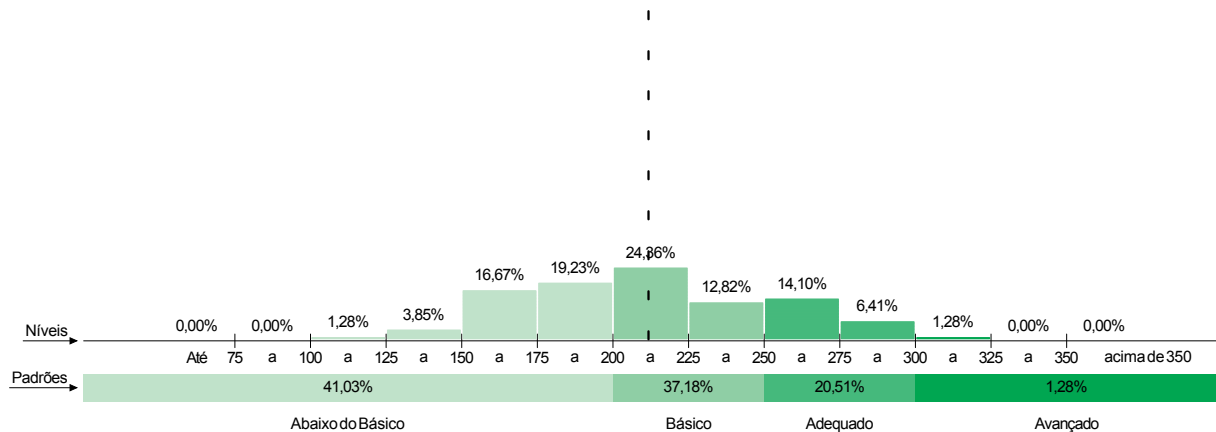

Escola:

Média da Escola: 211,8