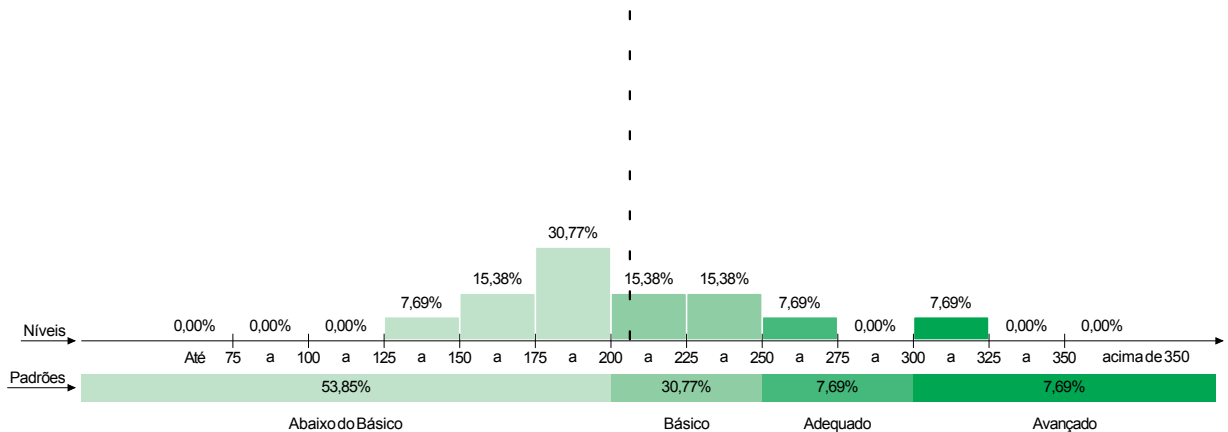

Escola:

Média da Escola: 206,3