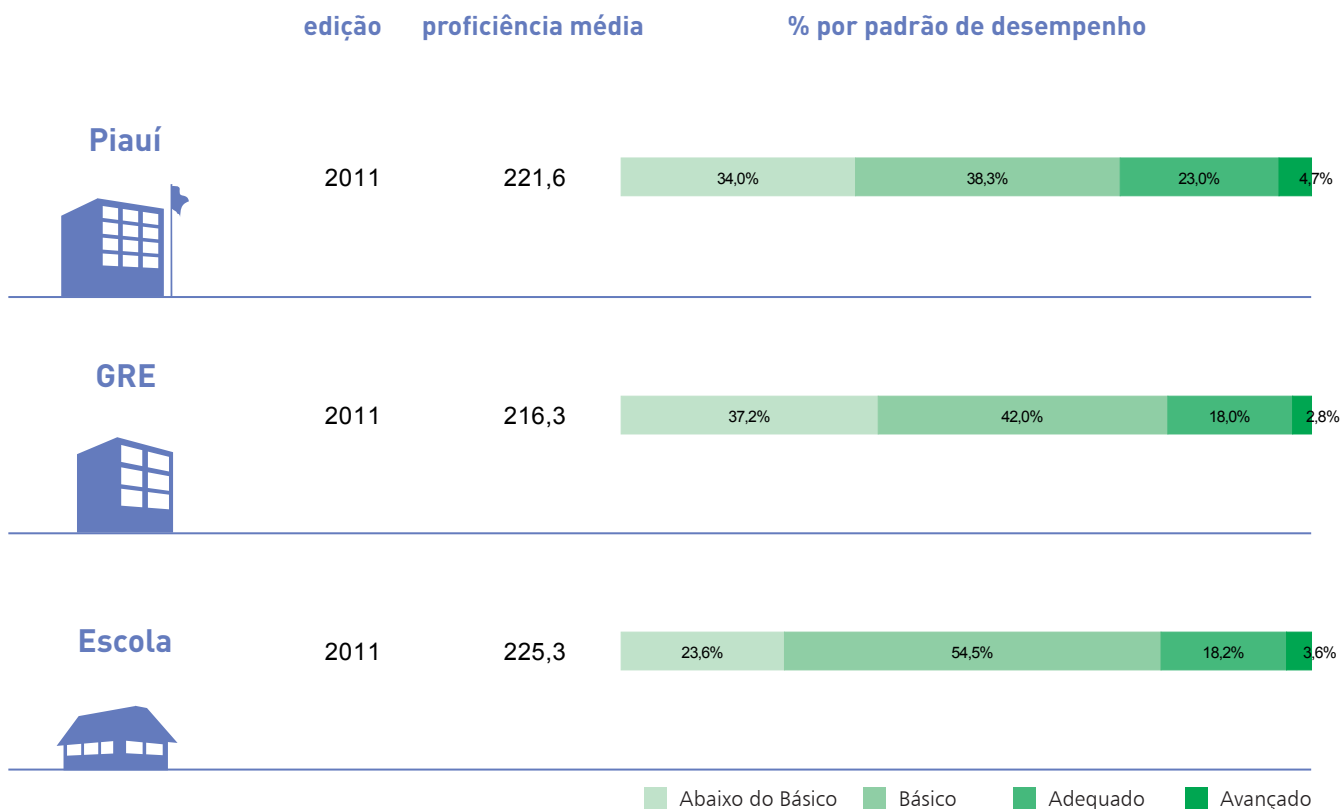

3. Evolução do percentual de estudantes por padrão de desempenho