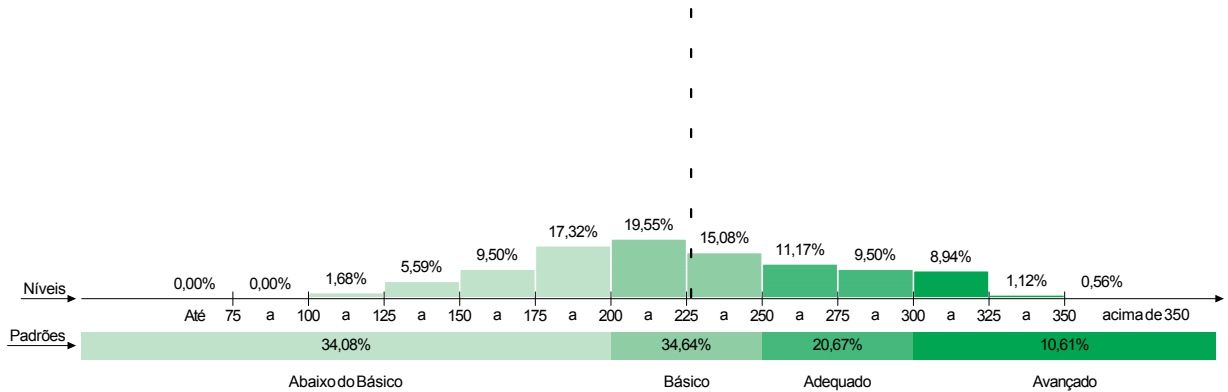

2. Participação (número de estudantes)

	Estadual	Municipal	Estadual	Municipal	Estadual	Municipal	12
	previsto	13.600	27.732	191	1.169	28	
efetivo	10.827	22.008	179	890	25	31	12
percentual	79,6%	79,4%	93,7%	76,1%	89,3%	75,6%	100,0%

3. Evolução do percentual de estudantes por padrão de desempenho

4. Percentual de estudantes por nível de proficiência e padrão de desempenho

Piauí

Média do Projeto: 221,6
Rede Estadual

GRE:

Média da GRE: 226,5
Rede Estadual