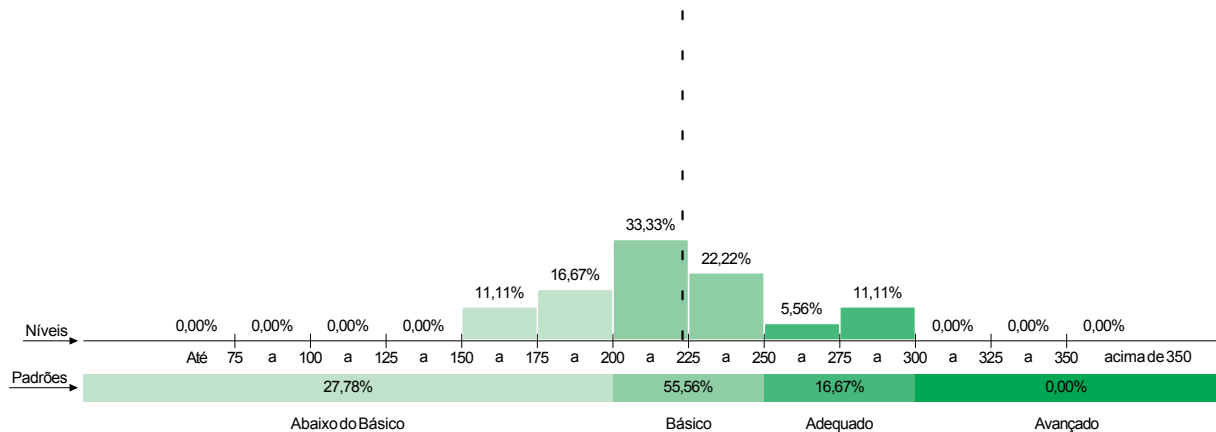

Escola:

Média da Escola: 223,0