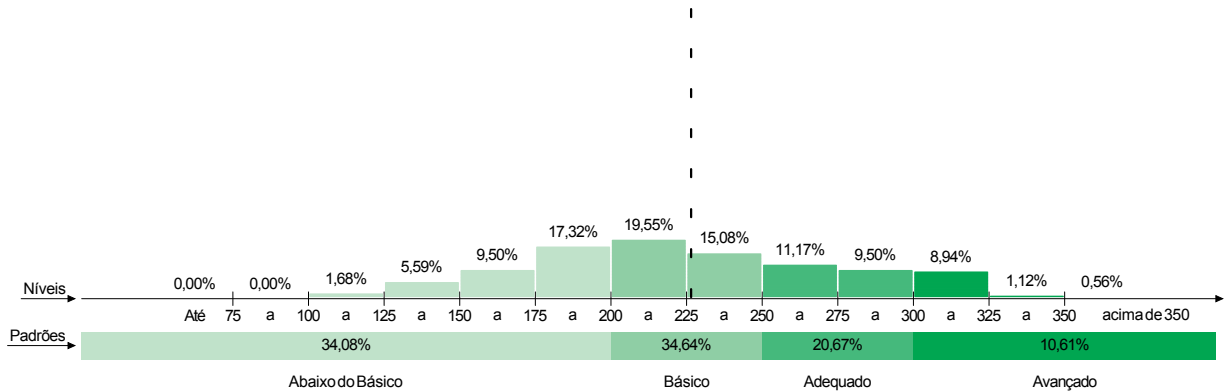

3. Evolução do percentual de estudantes por padrão de desempenho

4. Percentual de estudantes por nível de proficiência e padrão de desempenho

Piauí

Média do Projeto: 221,6
Rede Estadual

GRE:

Média da GRE: 226,5
Rede Estadual