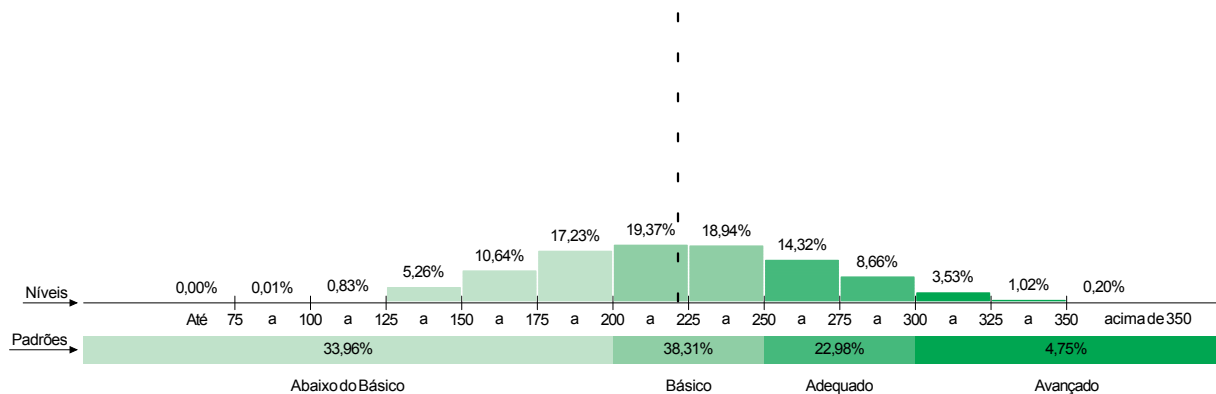

2. Participação (número de estudantes)

	Estadual	Municipal	Estadual	Municipal	Estadual	Municipal	
	previsto	13.600	27.732	738	2.797	96	
efetivo	10.827	22.008	543	2.187	73	312	53
percentual	79,6%	79,4%	73,6%	78,2%	76,0%	82,1%	82,8%

3. Evolução do percentual de estudantes por padrão de desempenho

4. Percentual de estudantes por nível de proficiência e padrão de desempenho

Piauí

Média do Projeto: 221,6
Rede Estadual

GRE:

Média da GRE: 216,3
Rede Estadual