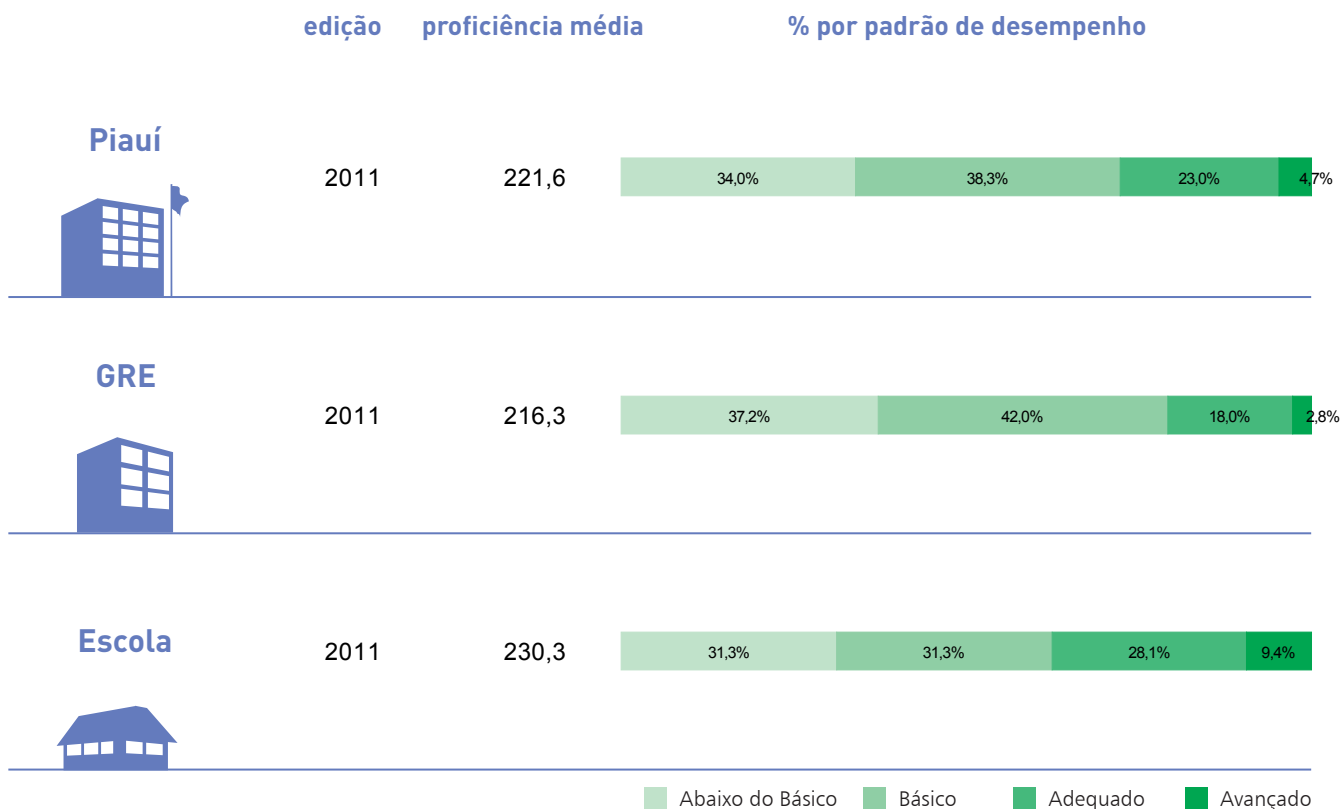

3. Evolução do percentual de estudantes por padrão de desempenho