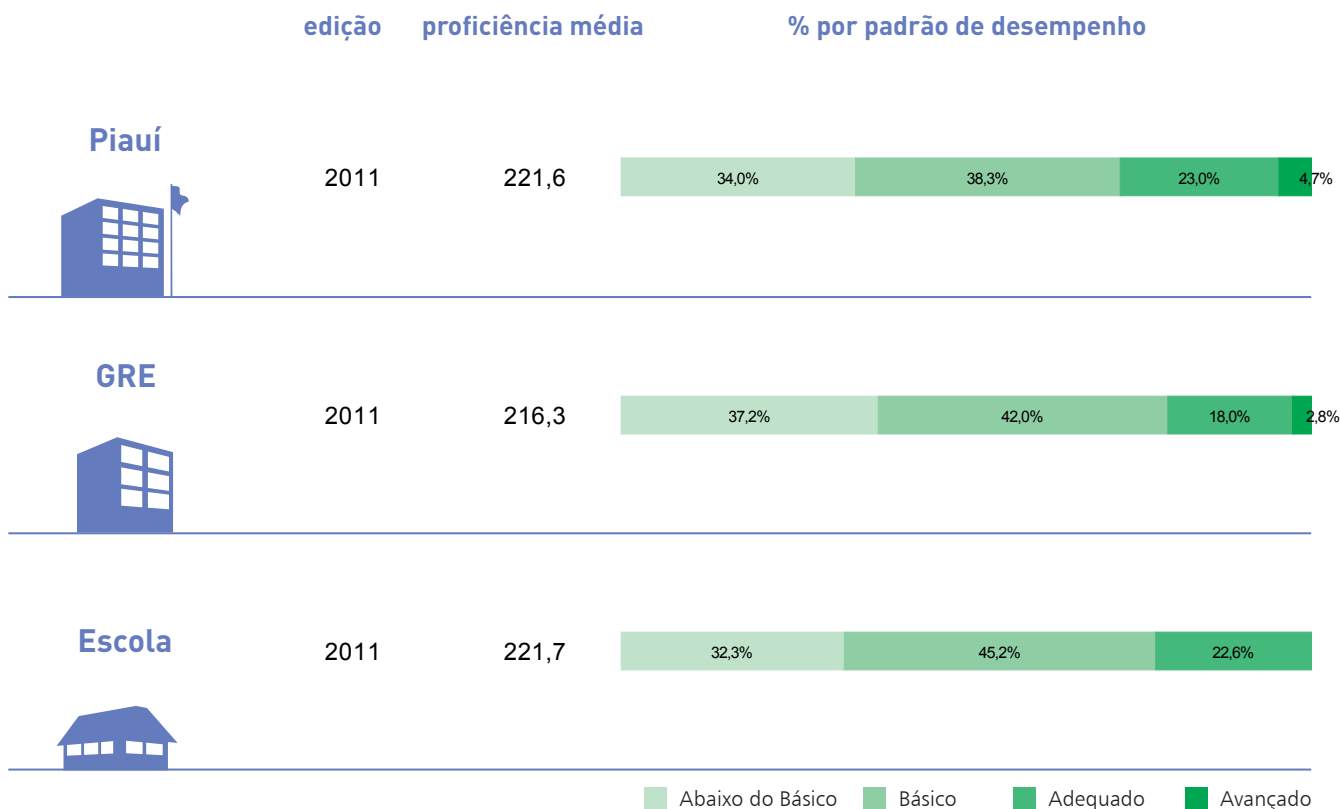

3. Evolução do percentual de estudantes por padrão de desempenho