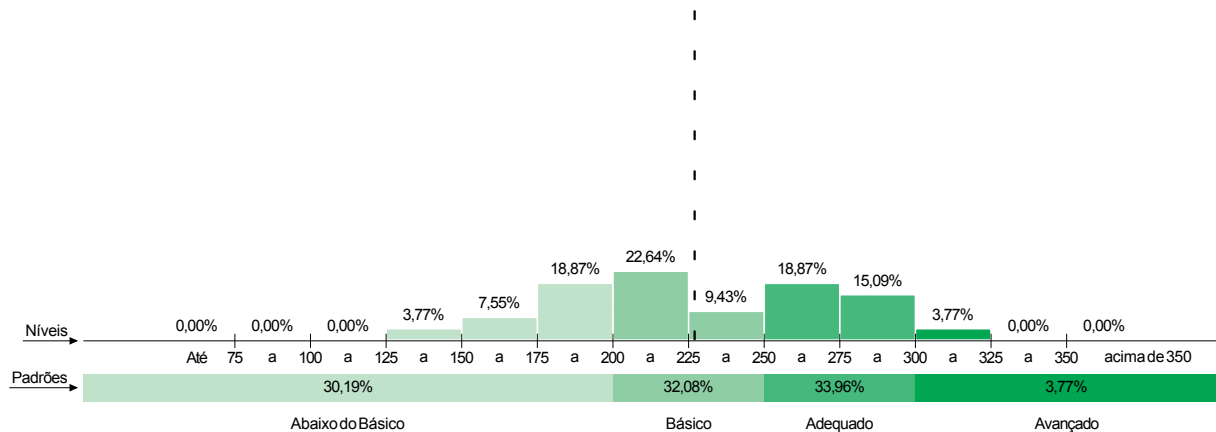

Escola:

Média da Escola: 227,0