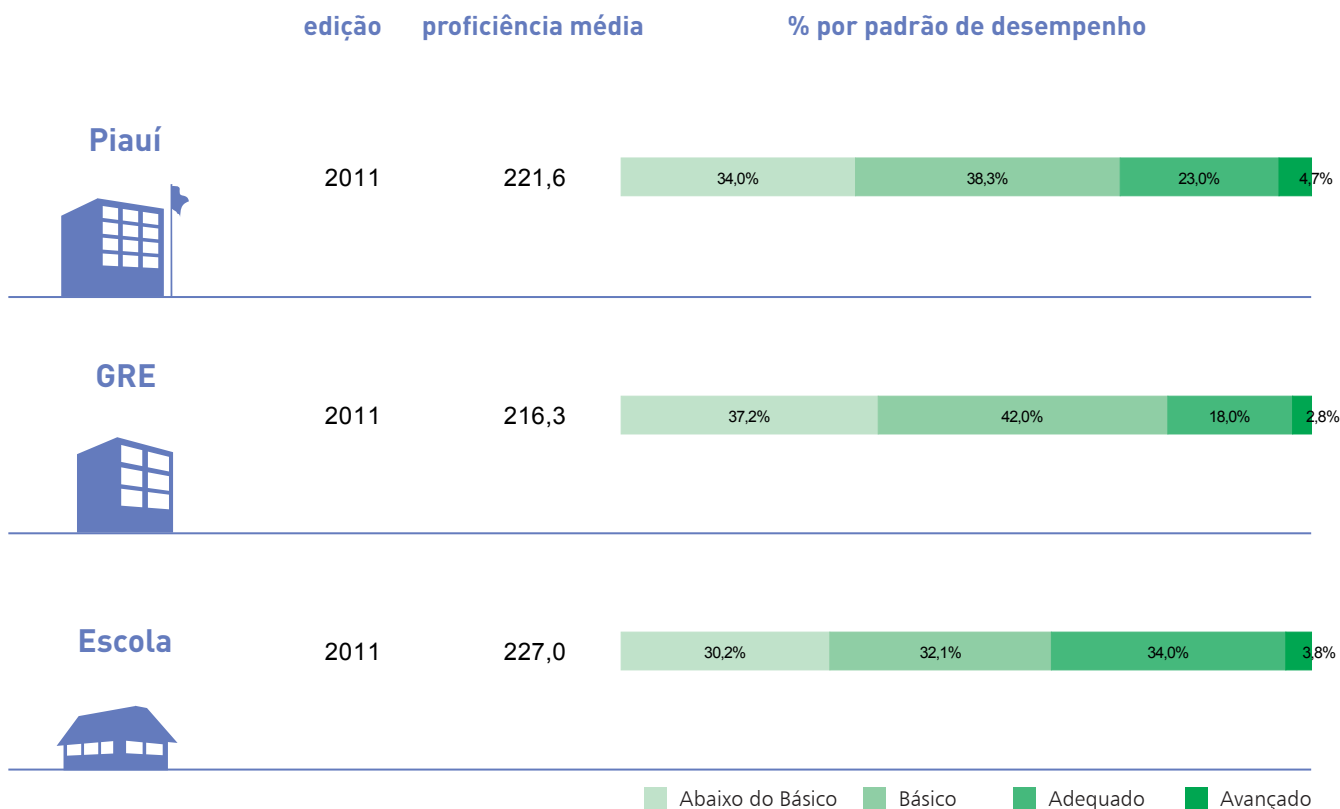

3. Evolução do percentual de estudantes por padrão de desempenho