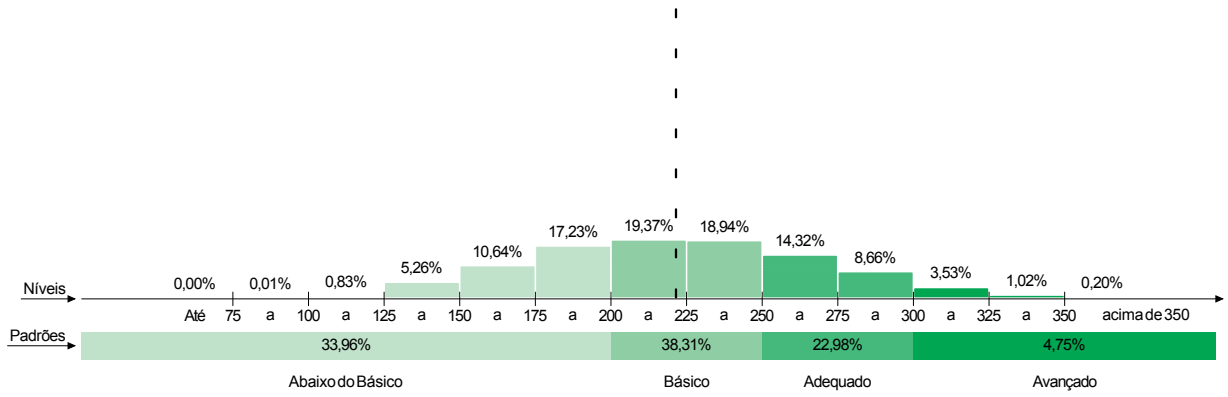

2. Participação (número de estudantes)

	Estadual	Municipal	Estadual	Municipal	Estadual	Municipal	62,5%
	previsto	13.600	27.732	738	2.797	96	
efetivo	10.827	22.008	543	2.187	73	312	
percentual	79,6%	79,4%	73,6%	78,2%	76,0%	82,1%	

3. Evolução do percentual de estudantes por padrão de desempenho

4. Percentual de estudantes por nível de proficiência e padrão de desempenho

Piauí

Média do Projeto: 221,6
Rede Estadual

GRE:

Média da GRE: 216,3
Rede Estadual