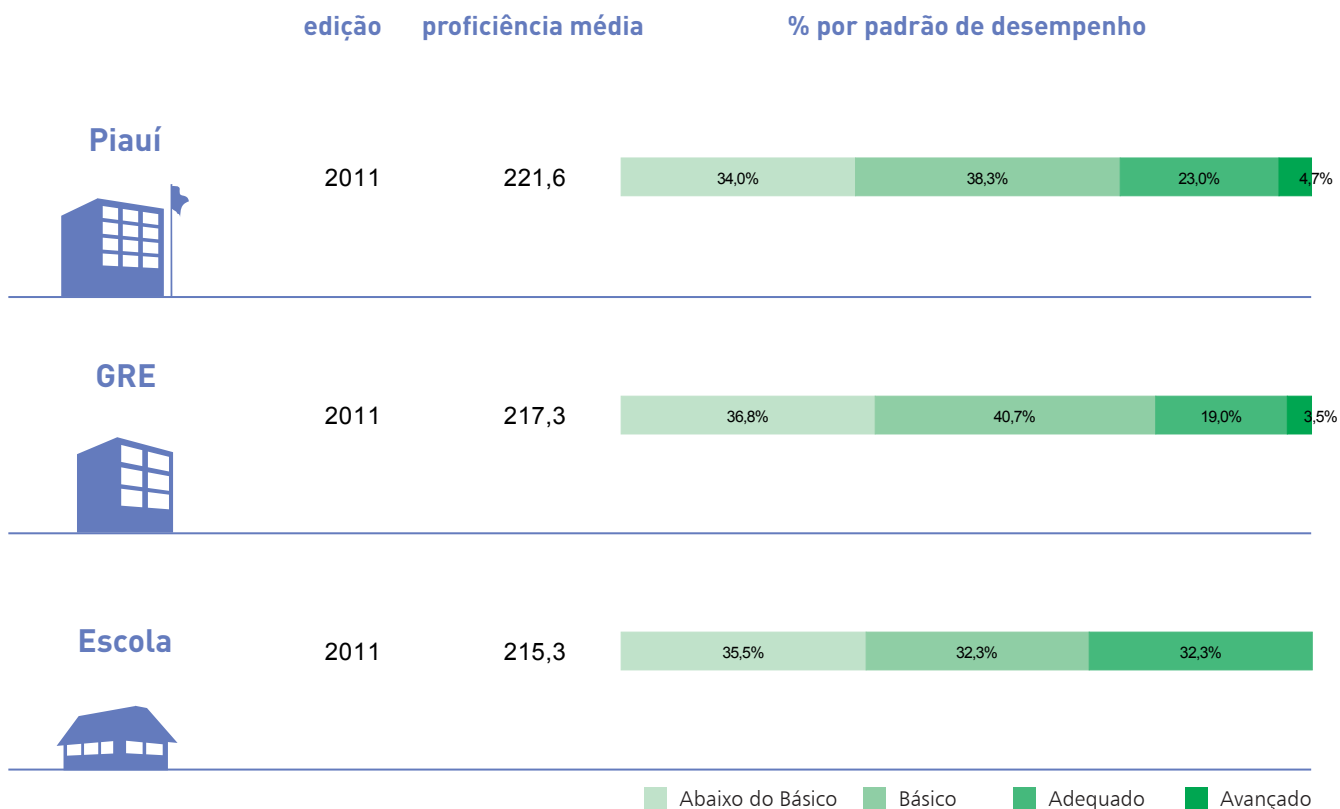

3. Evolução do percentual de estudantes por padrão de desempenho