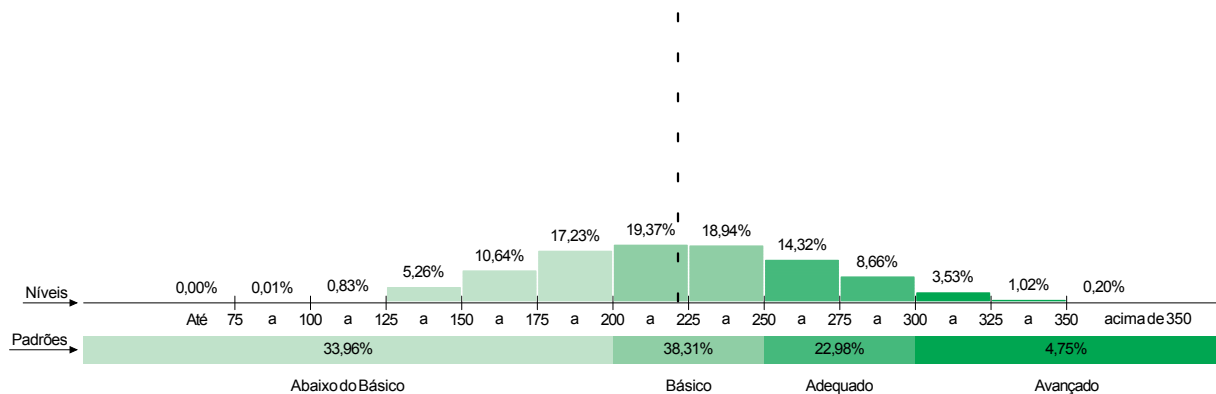

3. Evolução do percentual de estudantes por padrão de desempenho

4. Percentual de estudantes por nível de proficiência e padrão de desempenho

Piauí

Média do Projeto: 221,6
Rede Estadual

GRE:

Média da GRE: 216,3
Rede Estadual