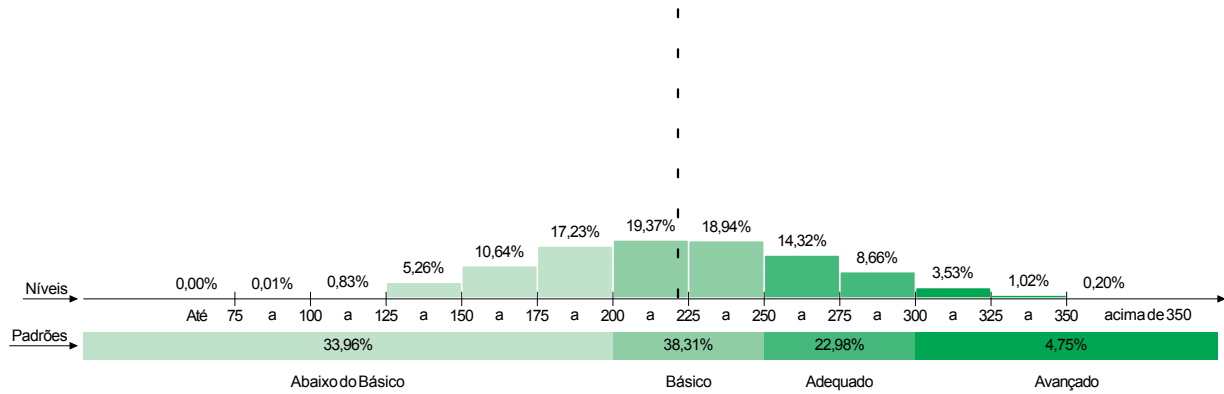

3. Evolução do percentual de estudantes por padrão de desempenho

4. Percentual de estudantes por nível de proficiência e padrão de desempenho

Piauí

Média do Projeto: 221,6
Rede Estadual

GRE:

Média da GRE: 217,3
Rede Estadual

Escola:

Média da Escola: 215,3