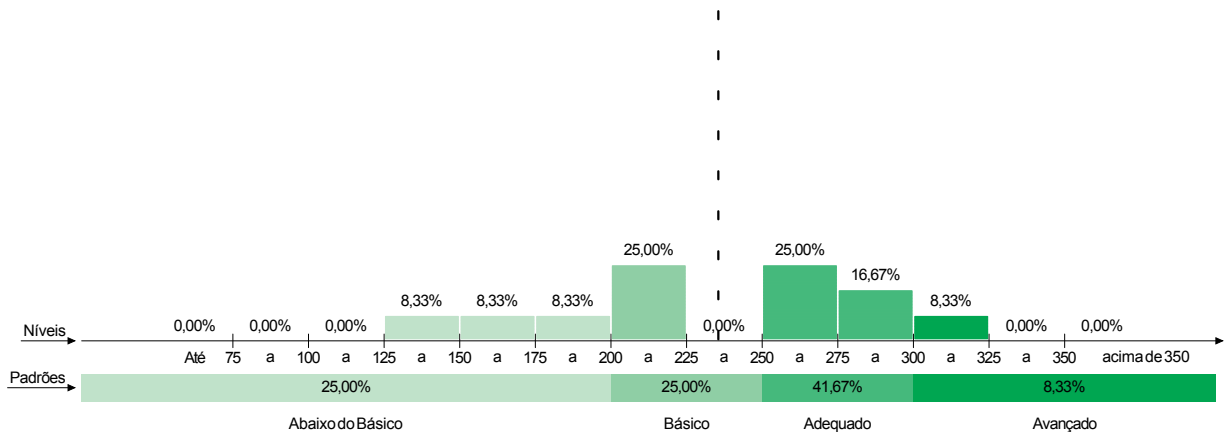

Escola:

Média da Escola: 235,5