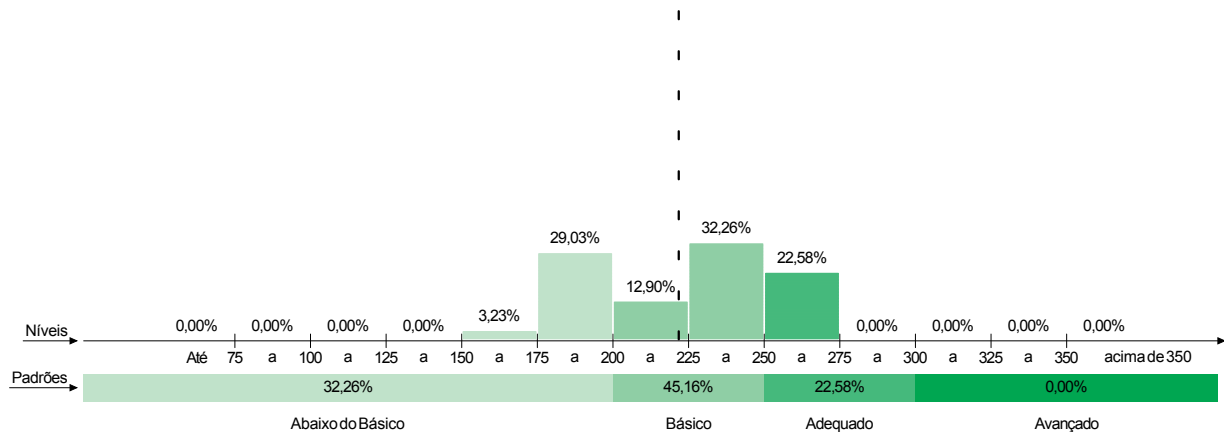

Escola:

Média da Escola: 221,7